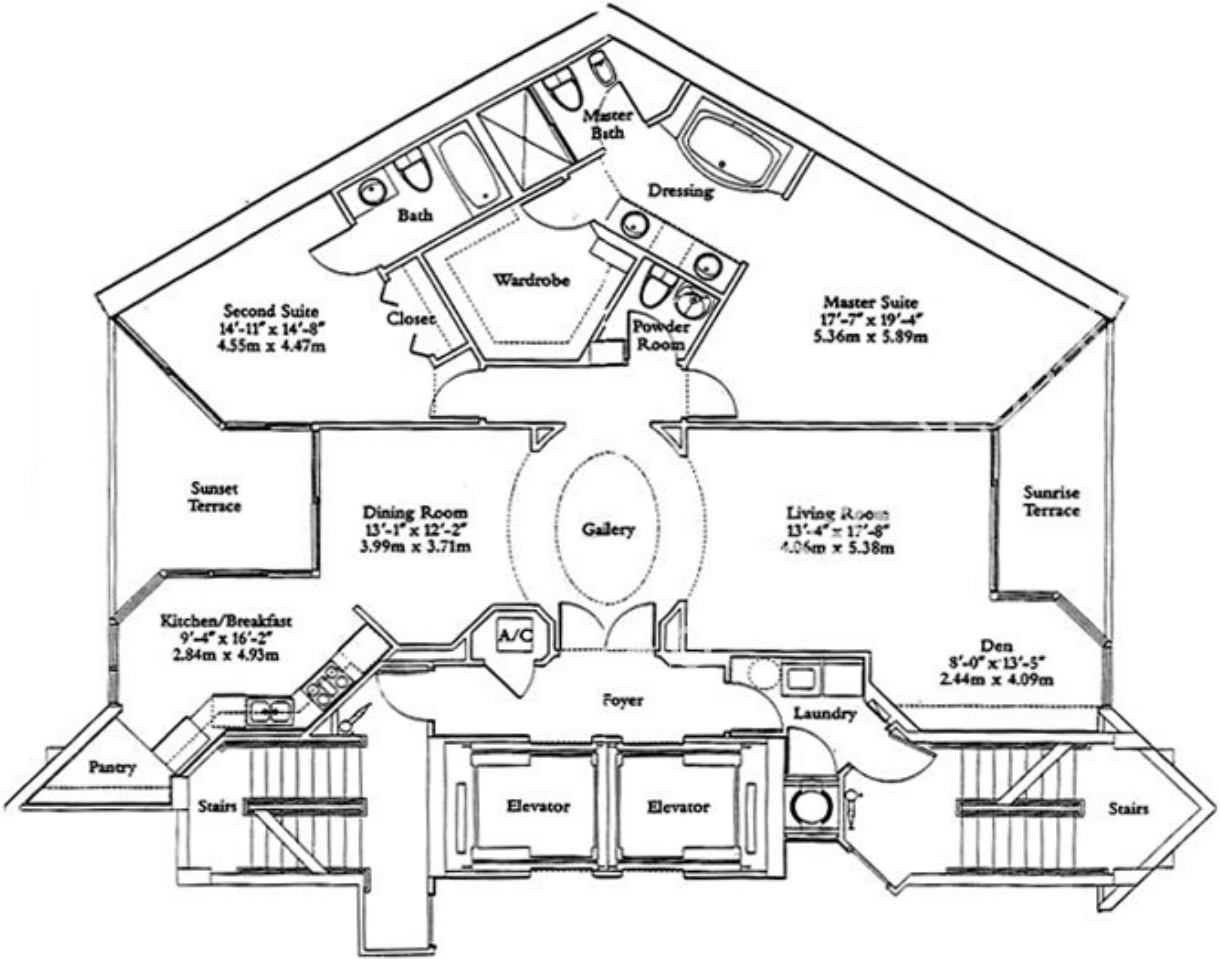

## Unit 09

2 BEDROOMS 2,5 BATHS

INTERIOR AREA: 1457 SQ. FT. 135 M<sup>2</sup>