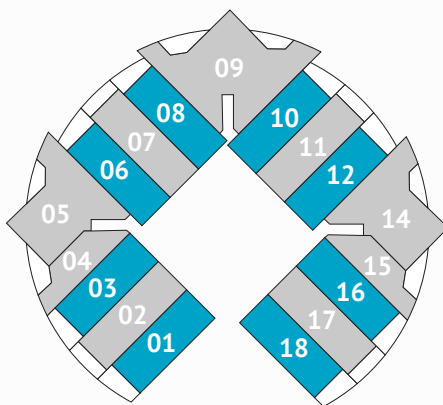

## DELUXE STUDIO 1

*A Trump Dezer Development*

Interior	550.9 S.F.	49.7 m2
Balcony	79.8 S.F.	7.2 m2
<b>Total</b>	<b>630.7 S.F.</b>	<b>56.9 m2</b>