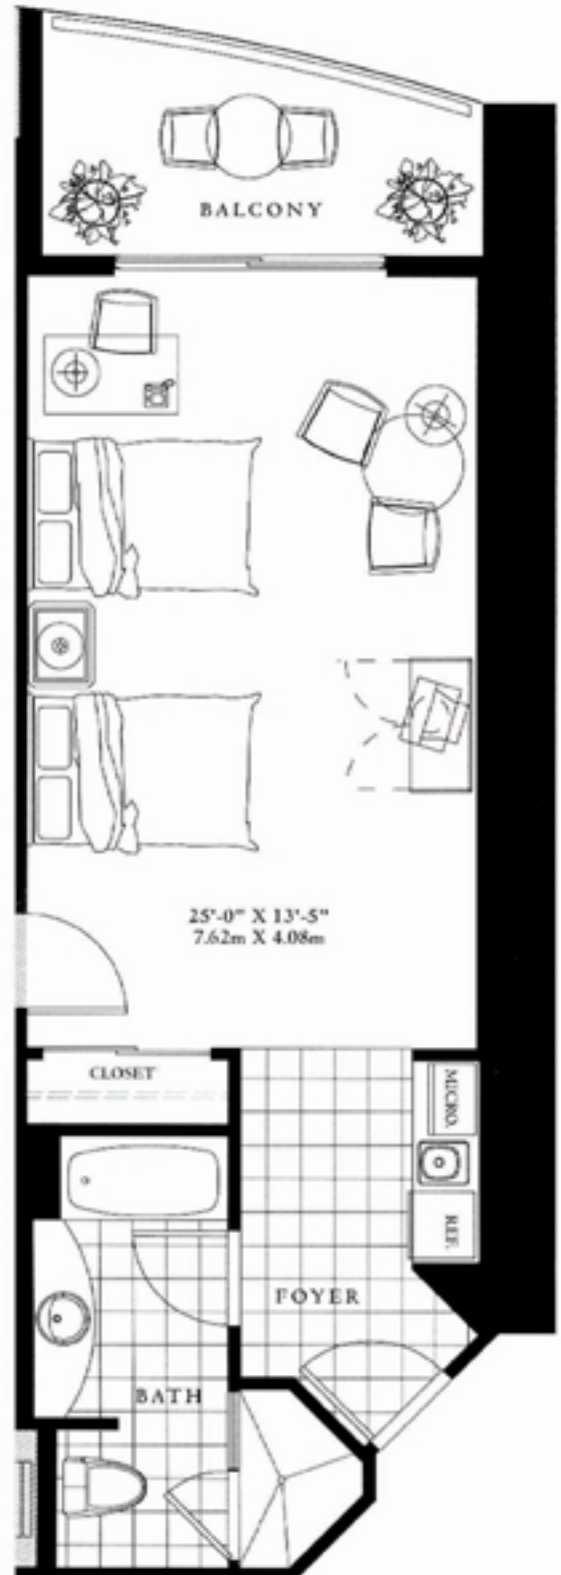

## DELUXE STUDIO 1

*A Trump Dezer Development*

Interior	550.9 S.F.	49.7 m2
Balcony	79.8 S.F.	7.2 m2
<b>Total</b>	<b>630.7 S.F.</b>	<b>56.9 m2</b>