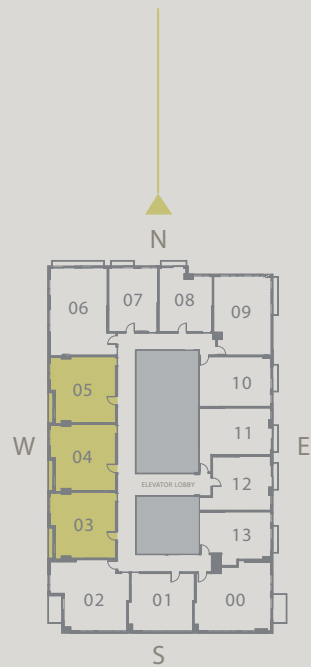

03/04/05

1 BED // 1 BATH
557 SF // 52 M²

YOTELPAD

YOTELPADMIAMI.COM