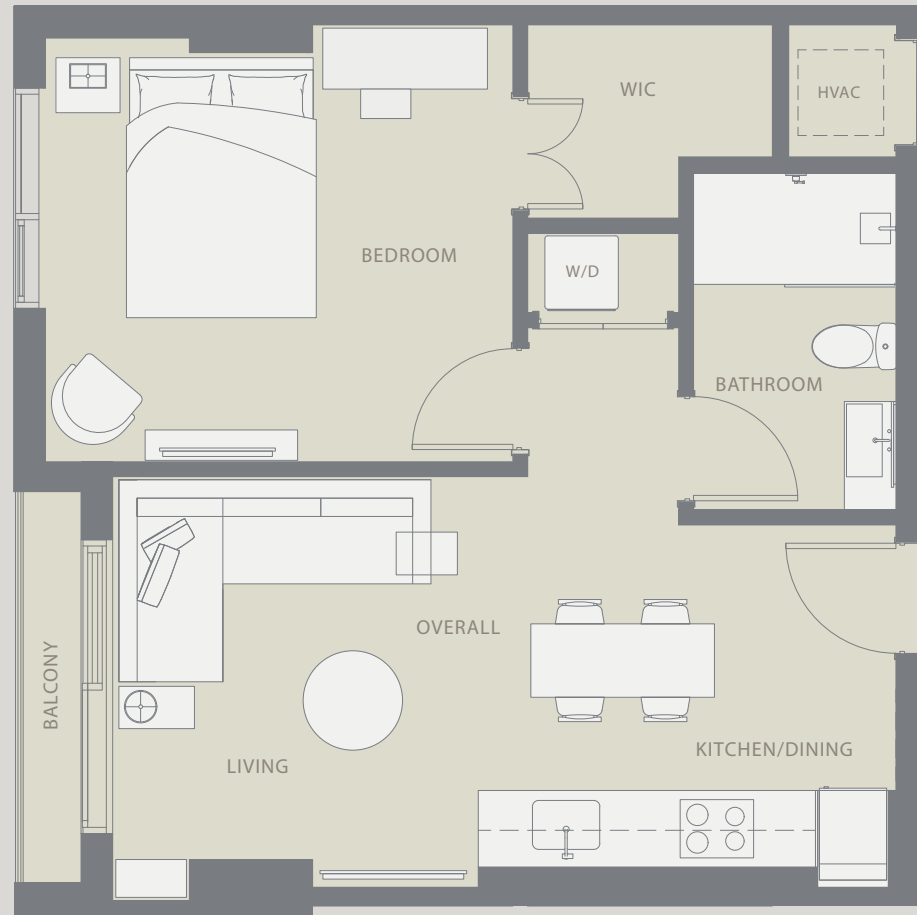

03/04/05

1 BED // 1 BATH
557 SF // 52 M²

YOTELPAD

YOTELPADMIAMI.COM