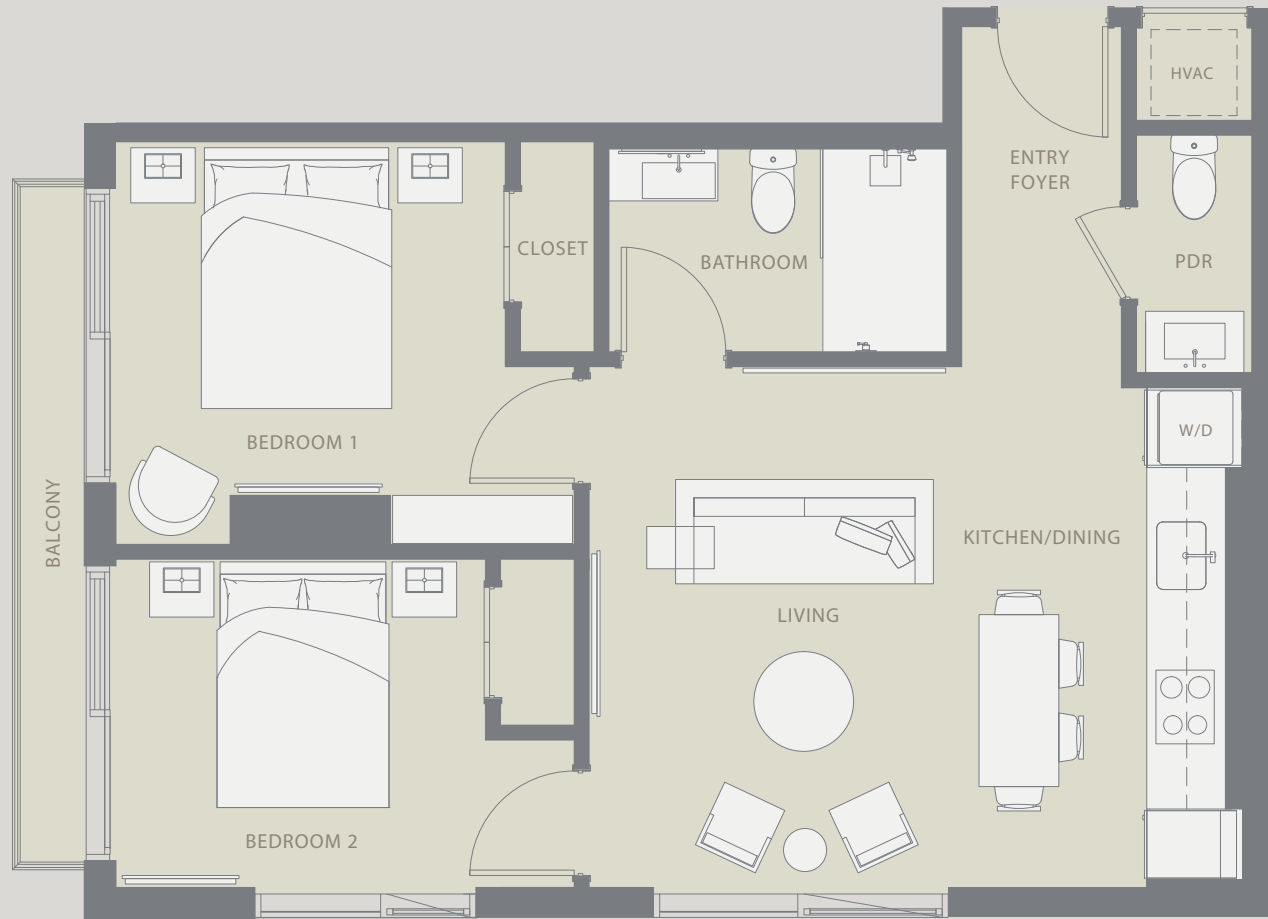

06

2 BED // 1.5 BATH
708 SF // 66 M²

YOTELPAD

YOTELPADMIAMI.COM