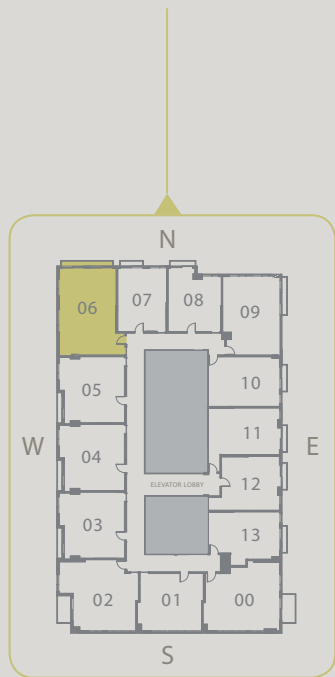

06

2 BED // 1.5 BATH
708 SF // 66 M²

YOTELPAD

YOTELPADMIAMI.COM