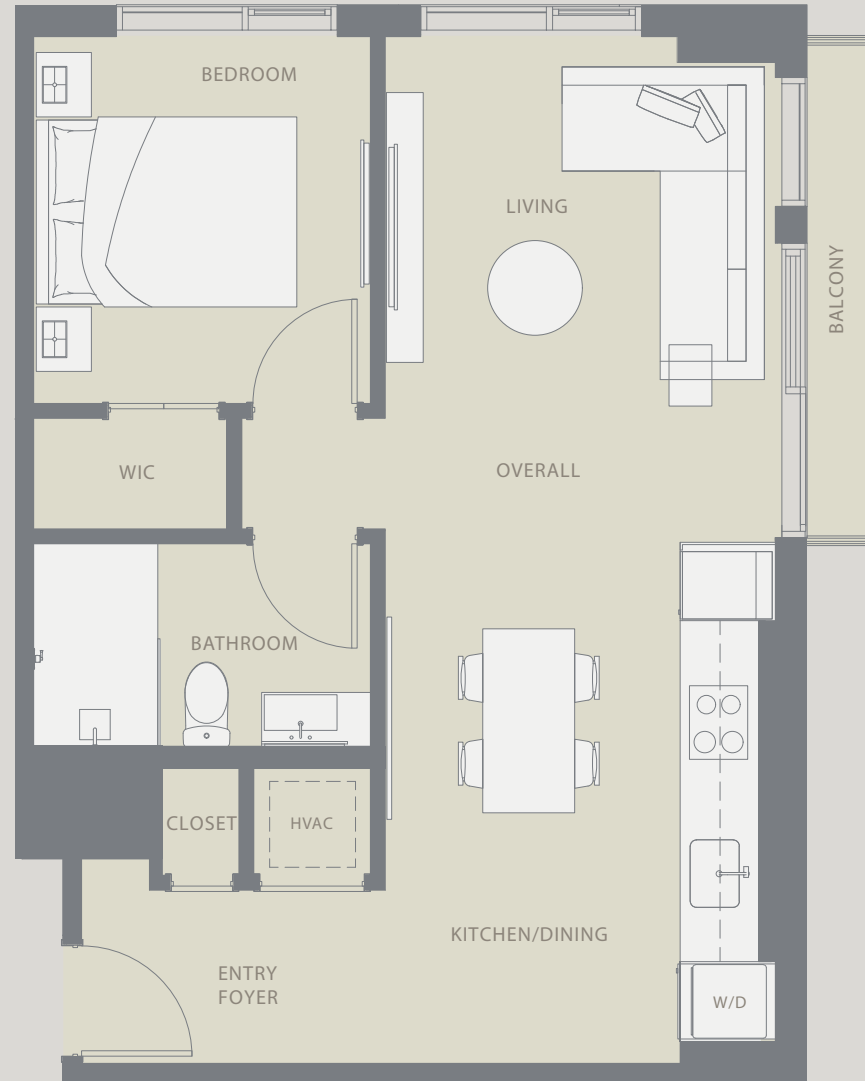

09

1 BED // 1 BATH
600 SF // 56 M²

YOTELPAD

YOTELPADMIAMI.COM