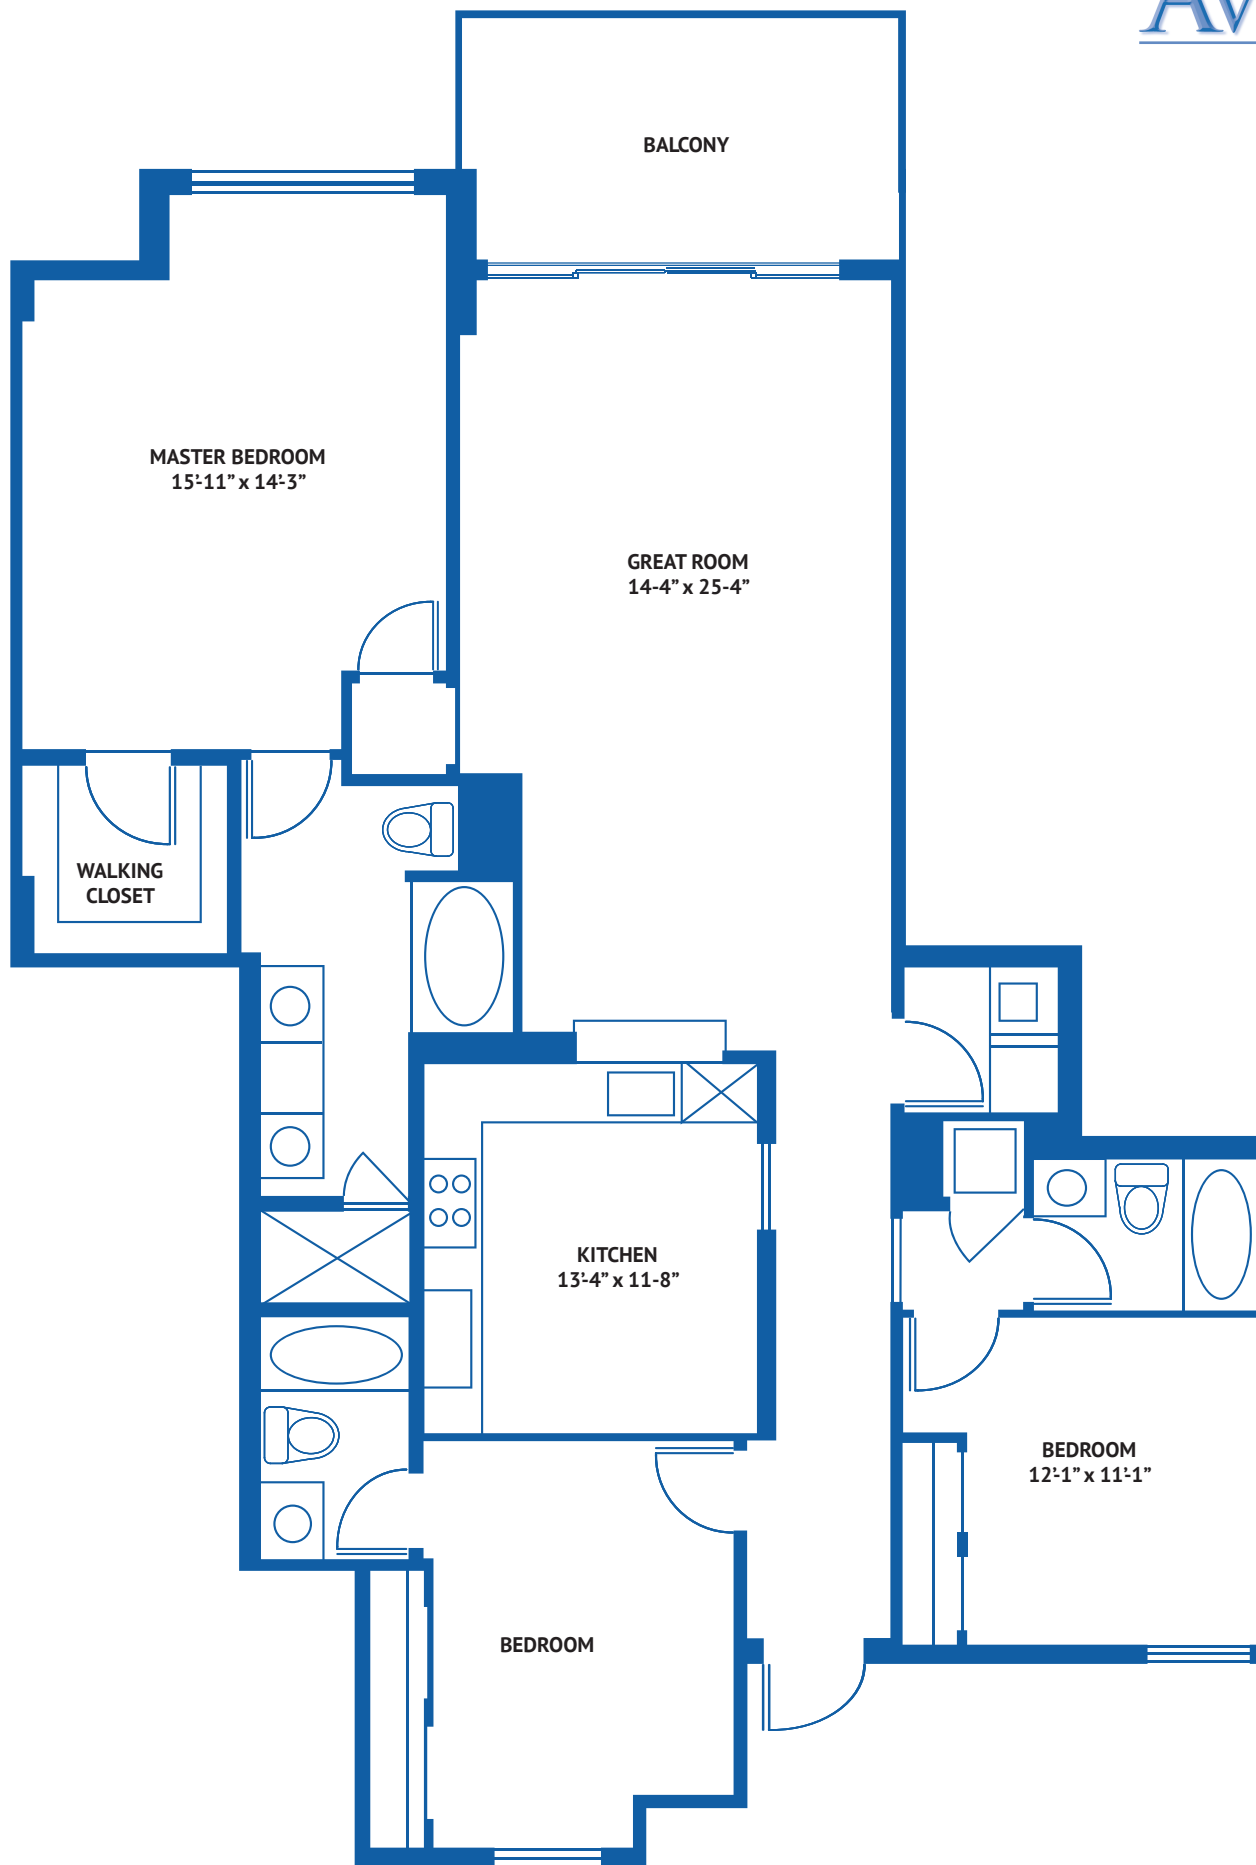

# AVENTURA MARINA

## Line --

3 Bedrooms, 3 Bathrooms

Living Area : 1600 sq. ft. / 149 sq. m.