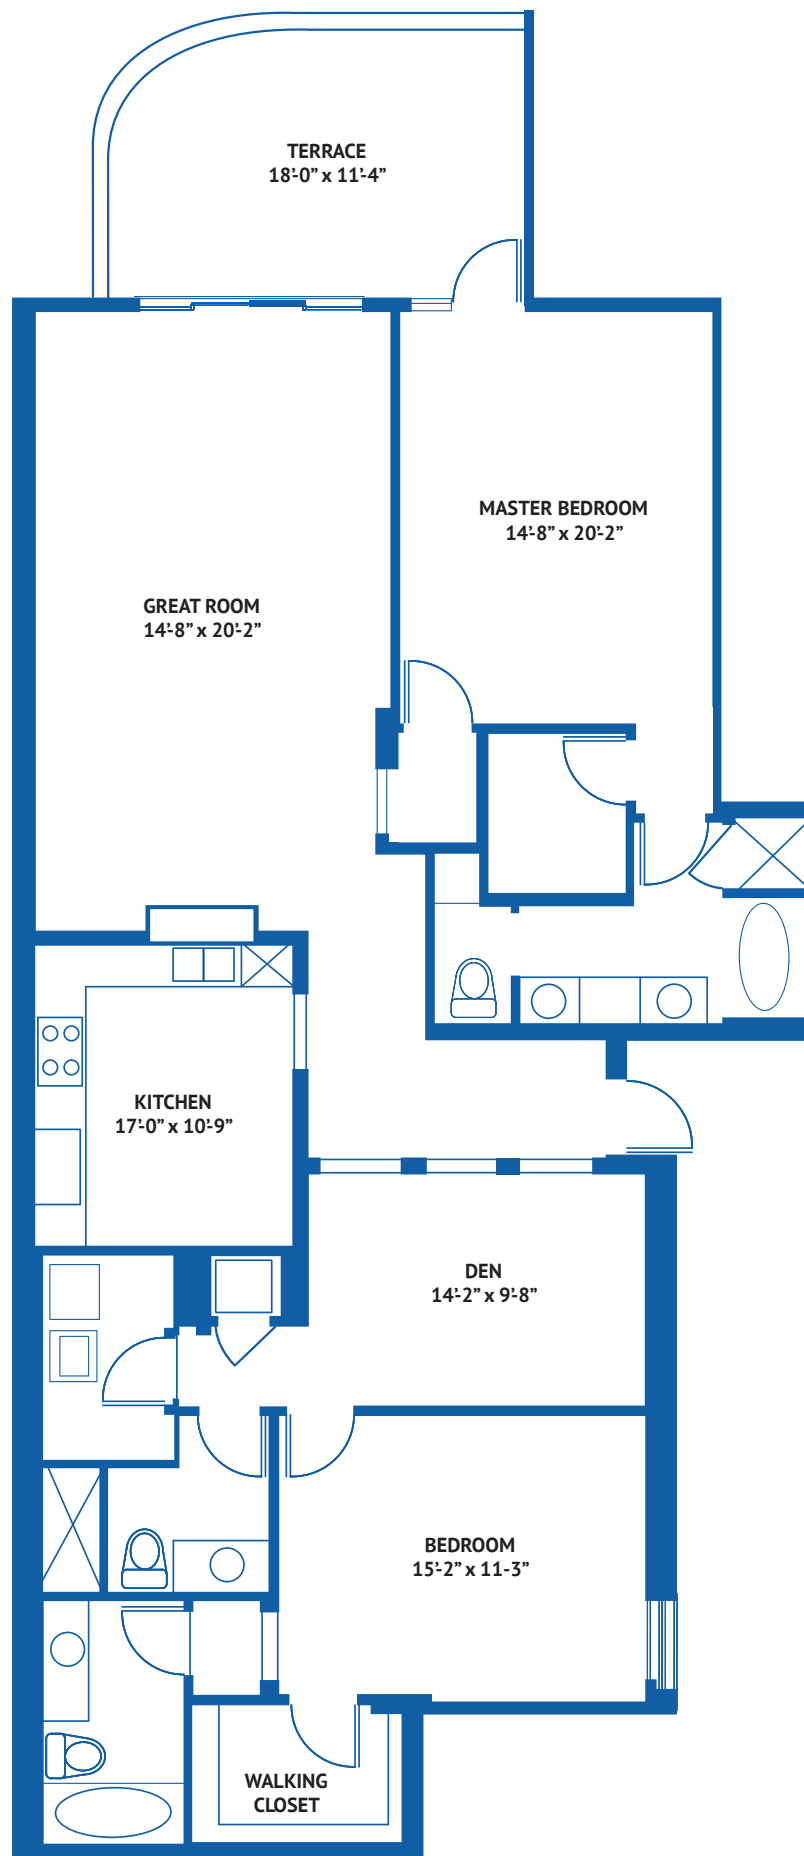

## Line --

2 Bedrooms, 3 Bathrooms, Den  
Living Area : 1750 sq. ft. / 163 sq. m.