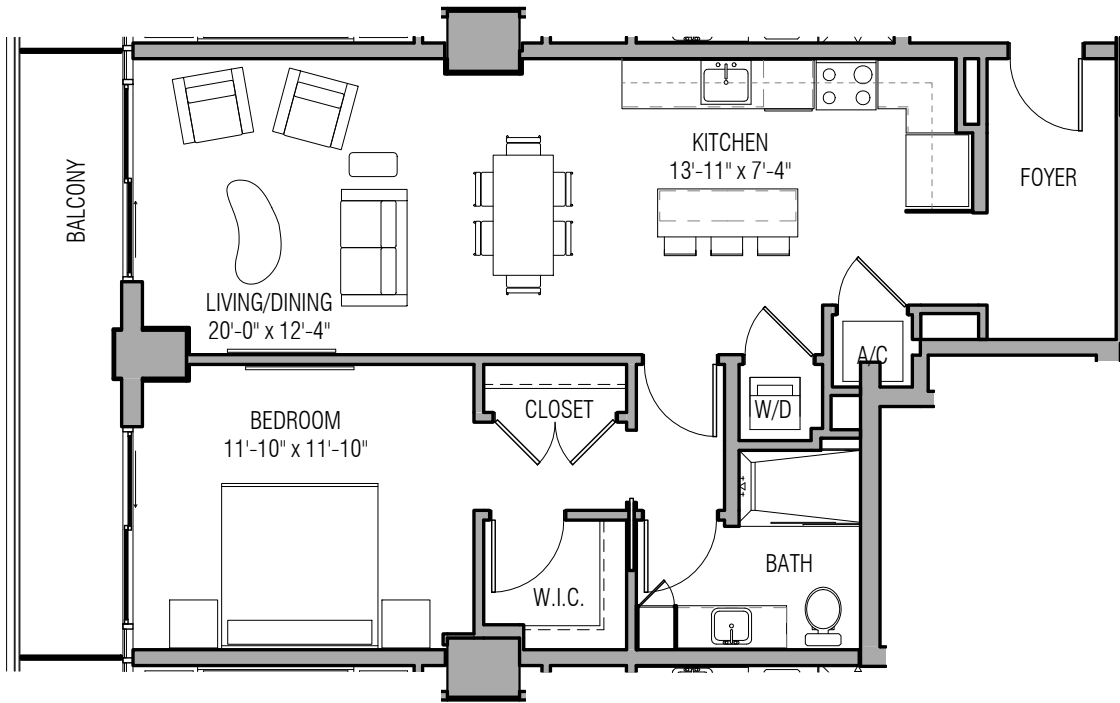

UNIT A-1

1 BEDROOM + 1 BATHROOM

INTERIOR: 883 SF / 82.0 SQ M

EXTERIOR: 126 SF / 11.8 SQ M

TOTAL: 1,009 SF / 93.8 SQ M

UNIT A-2

1 BEDROOM + 1 BATHROOM

INTERIOR: 664 SF / 61.7 SQ M

EXTERIOR: 170 SF / 15.8 SQ M

TOTAL: 834 SF / 77.5 SQ M

UNIT A-3

1 BEDROOM + 1 BATHROOM

INTERIOR: 644 SF / 59.83 SQ M

EXTERIOR: 158 SF / 14.68 SQ M

TOTAL: 802 SF / 74.51 SQ M

UNIT A-4

1 BEDROOM + 1 BATHROOM

INTERIOR: 886 SF / 82.3 SQ M

EXTERIOR: 128 SF / 11.9 SQ M

TOTAL: 1,014 SF / 94.2 SQ M

UNIT A-5

1 BEDROOM + 2 BATHROOM + DEN

INTERIOR: 1,108 SF / 103 SQ M

EXTERIOR: 121 SF / 11.2 SQ M

TOTAL: 1,129 SF / 104.9 SQ M

UNIT A-6

1 BEDROOM + 1 BATHROOM

INTERIOR: 921 SF / 85.6 SQ M

EXTERIOR: 121 SF / 11.2 SQ M

TOTAL: 1,042 SF / 90.8 SQ M

UNIT A-7

1 BEDROOM + 1 BATHROOM