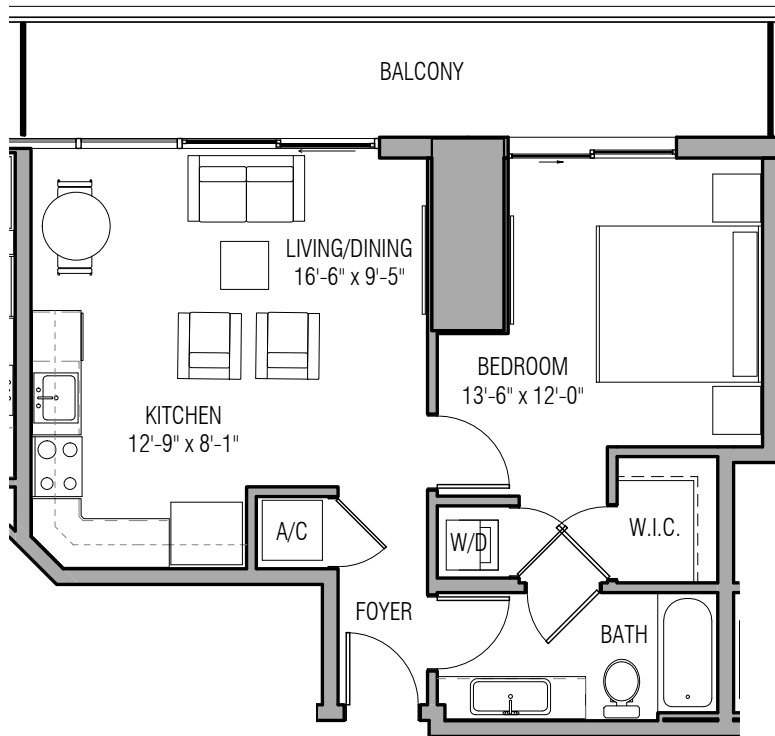

UNIT A-1

1 BEDROOM + 1 BATHROOM

INTERIOR: 883 SF / 82.0 SQ M

EXTERIOR: 126 SF / 11.8 SQ M

TOTAL: 1,009 SF / 93.8 SQ M

UNIT A-2

1 BEDROOM + 1 BATHROOM

INTERIOR: 664 SF / 61.7 SQ M

EXTERIOR: 170 SF / 15.8 SQ M

TOTAL: 834 SF / 77.5 SQ M

UNIT A-3

1 BEDROOM + 1 BATHROOM

INTERIOR: 644 SF / 59.83 SQ M

EXTERIOR: 158 SF / 14.68 SQ M

TOTAL: 802 SF / 74.51 SQ M

UNIT A-4

1 BEDROOM + 1 BATHROOM

INTERIOR: 886 SF / 82.3 SQ M

EXTERIOR: 128 SF / 11.9 SQ M

TOTAL: 1,014 SF / 94.2 SQ M

UNIT A-5

1 BEDROOM + 2 BATHROOM + DEN

INTERIOR: 1,108 SF / 103 SQ M

EXTERIOR: 121 SF / 11.2 SQ M

TOTAL: 1,129 SF / 104.9 SQ M

UNIT A-6

1 BEDROOM + 1 BATHROOM

INTERIOR: 921 SF / 85.6 SQ M

EXTERIOR: 121 SF / 11.2 SQ M

TOTAL: 1,042 SF / 90.8 SQ M

UNIT A-7

1 BEDROOM + 1 BATHROOM