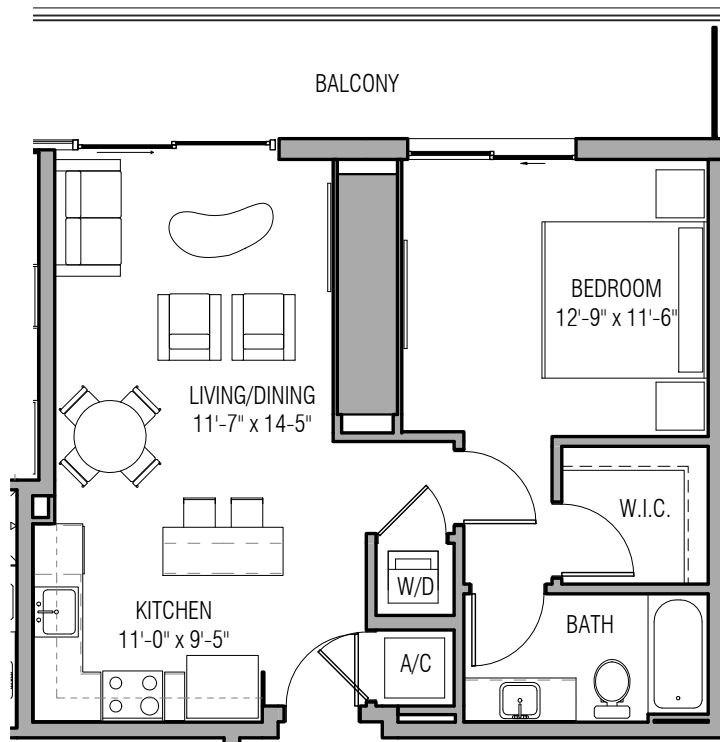

INTERIOR: 724 SF / 67.3 SQ M

EXTERIOR: 119 SF / 11 SQ M

TOTAL: 843 SF / 78.3 SQ M

UNIT A-8

1 BEDROOM + 1 BATHROOM

INTERIOR: 743SF / 69 SQ M

EXTERIOR: 119 SF / 11 SQ M

TOTAL: 862 SF / 80 SQ M

UNIT A-9

1 BEDROOM + 1 BATHROOM

INTERIOR: 745SF / 69.2 SQ M

EXTERIOR: 124 SF / 11.5 SQ M

TOTAL: 869 SF / 80.7 SQ M

UNIT A-10

1 BEDROOM + 1 BATHROOM

INTERIOR: 698 SF / 64.8 SQ M

EXTERIOR: 152 SF / 14.1 SQ M

TOTAL: 850 SF / 80 SQ M

UNIT A-11

1 BEDROOM + 1 BATHROOM

INTERIOR: 756 SF / 70.2 SQ M

EXTERIOR: 130 SF / 12.1 SQ M

TOTAL: 886 SF / 82.3 SQ M

UNIT S-1

TOTAL: 509 SF / 47.29 SQ M