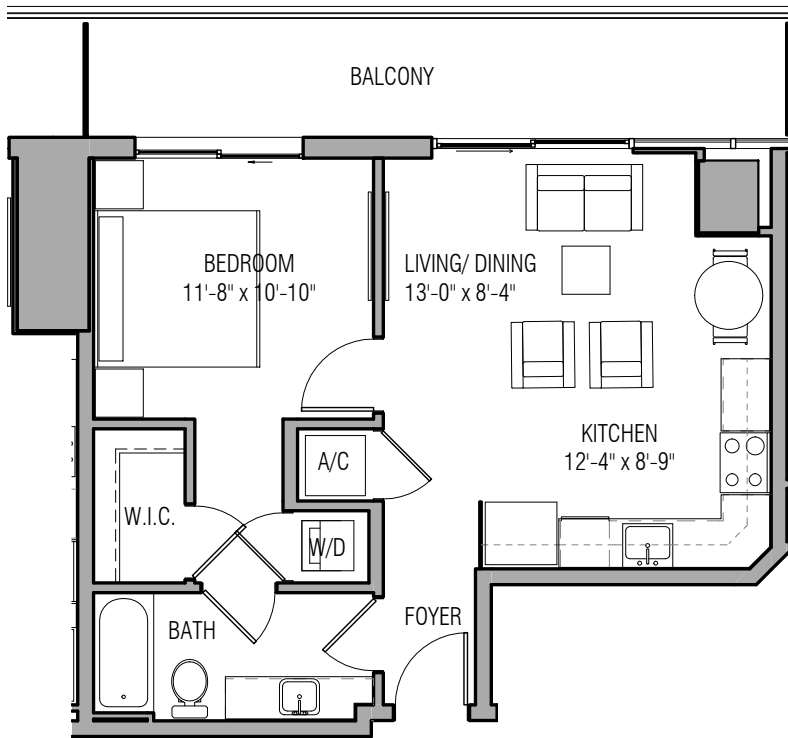

UNIT A-1

1 BEDROOM + 1 BATHROOM

INTERIOR: 883 SF / 82.0 SQ M

EXTERIOR: 126 SF / 11.8 SQ M

TOTAL: 1,009 SF / 93.8 SQ M

UNIT A-2

1 BEDROOM + 1 BATHROOM

INTERIOR: 664 SF / 61.7 SQ M

EXTERIOR: 170 SF / 15.8 SQ M

TOTAL: 834 SF / 77.5 SQ M

UNIT A-3

1 BEDROOM + 1 BATHROOM

INTERIOR: 644 SF / 59.83 SQ M

EXTERIOR: 158 SF / 14.68 SQ M

TOTAL: 802 SF / 74.51 SQ M

UNIT A-4

1 BEDROOM + 1 BATHROOM

INTERIOR: 886 SF / 82.3 SQ M

EXTERIOR: 128 SF / 11.9 SQ M

TOTAL: 1,014 SF / 94.2 SQ M

UNIT A-5

1 BEDROOM + 2 BATHROOM + DEN

INTERIOR: 1,108 SF / 103 SQ M

EXTERIOR: 121 SF / 11.2 SQ M

TOTAL: 1,129 SF / 104.9 SQ M

UNIT A-6

1 BEDROOM + 1 BATHROOM

INTERIOR: 921 SF / 85.6 SQ M

EXTERIOR: 121 SF / 11.2 SQ M

TOTAL: 1,042 SF / 90.8 SQ M

UNIT A-7

1 BEDROOM + 1 BATHROOM