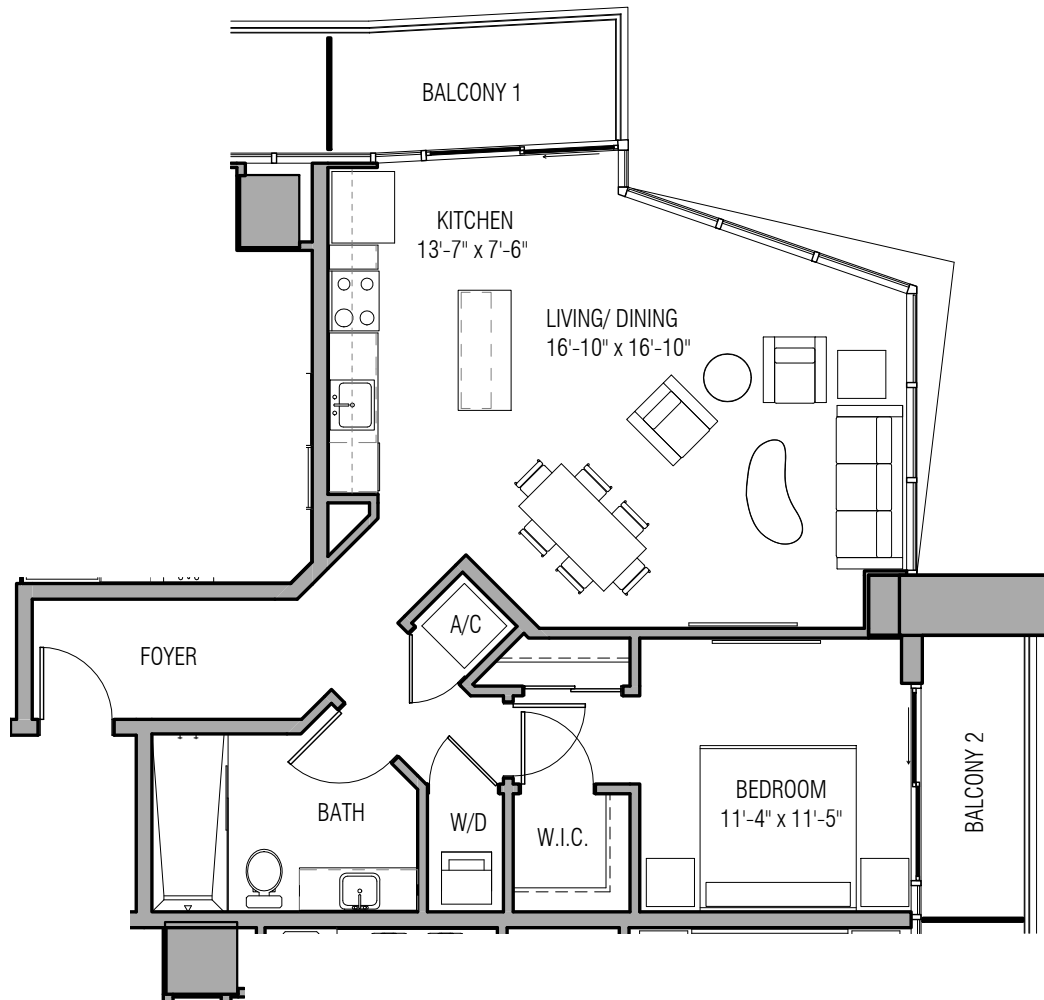

UNIT A-1

1 BEDROOM + 1 BATHROOM

INTERIOR: 883 SF / 82.0 SQ M

EXTERIOR: 126 SF / 11.8 SQ M

TOTAL: 1,009 SF / 93.8 SQ M

UNIT A-2

1 BEDROOM + 1 BATHROOM

INTERIOR: 664 SF / 61.7 SQ M

EXTERIOR: 170 SF / 15.8 SQ M

TOTAL: 834 SF / 77.5 SQ M

UNIT A-3

1 BEDROOM + 1 BATHROOM

INTERIOR: 644 SF / 59.83 SQ M

EXTERIOR: 158 SF / 14.68 SQ M

TOTAL: 802 SF / 74.51 SQ M

UNIT A-4

1 BEDROOM + 1 BATHROOM

INTERIOR: 886 SF / 82.3 SQ M

EXTERIOR: 128 SF / 11.9 SQ M

TOTAL: 1,014 SF / 94.2 SQ M

UNIT A-5

1 BEDROOM + 2 BATHROOM + DEN

INTERIOR: 1,108 SF / 103 SQ M

EXTERIOR: 121 SF / 11.2 SQ M

TOTAL: 1,129 SF / 104.9 SQ M

UNIT A-6

1 BEDROOM + 1 BATHROOM

INTERIOR: 921 SF / 85.6 SQ M

EXTERIOR: 121 SF / 11.2 SQ M

TOTAL: 1,042 SF / 90.8 SQ M

UNIT A-7

1 BEDROOM + 1 BATHROOM