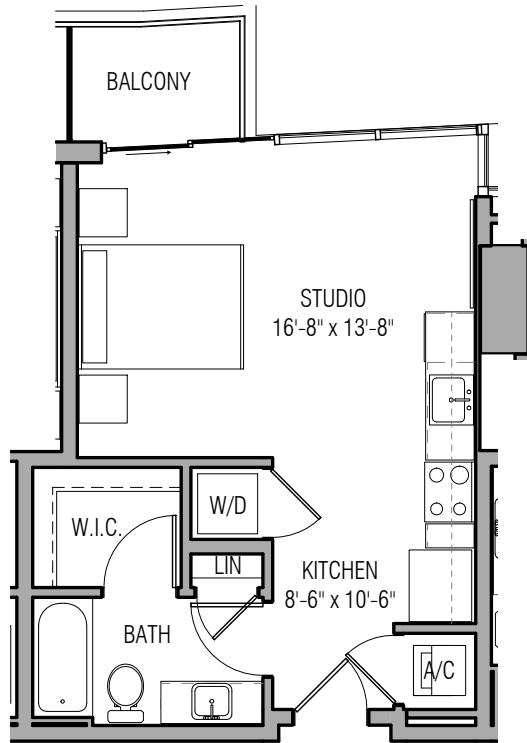

UNIT A-9

1 BEDROOM + 1 BATHROOM

INTERIOR: 745SF / 69.2 SQ M

EXTERIOR: 124 SF / 11.5 SQ M

TOTAL: 869 SF / 80.7 SQ M

UNIT A-10

1 BEDROOM + 1 BATHROOM

INTERIOR: 698 SF / 64.8 SQ M

EXTERIOR: 152 SF / 14.1 SQ M

TOTAL: 850 SF / 80 SQ M

UNIT A-11

1 BEDROOM + 1 BATHROOM

INTERIOR: 756 SF / 70.2 SQ M

EXTERIOR: 130 SF / 12.1 SQ M

TOTAL: 886 SF / 82.3 SQ M

UNIT S-1

STUDIO

INTERIOR: 465 SF / 43.20 SQ M

EXTERIOR: 42 SF / 3.90 SQ M

TOTAL: 507 SF / 47.10 SQ M

UNIT S-2

STUDIO

INTERIOR: 457 SF / 42.46 SQ M

EXTERIOR: 52 SF / 4.83 SQ M

TOTAL: 509 SF / 47.29 SQ M