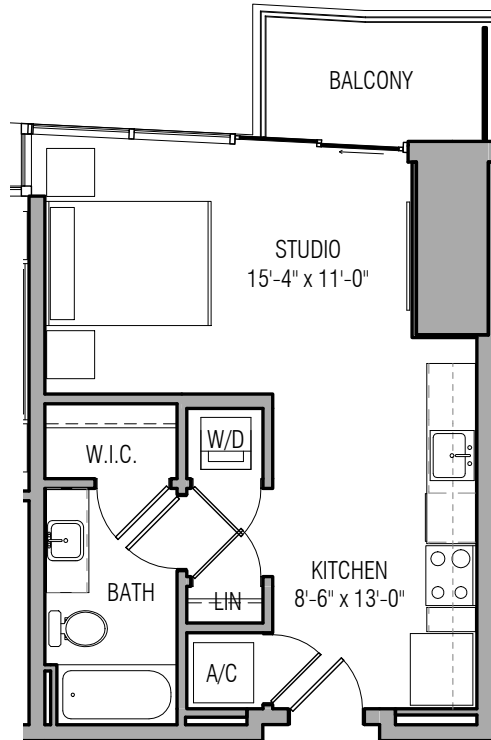

UNIT A-9

1 BEDROOM + 1 BATHROOM

INTERIOR: 745SF / 69.2 SQ M

EXTERIOR: 124 SF / 11.5 SQ M

TOTAL: 869 SF / 80.7 SQ M

UNIT A-10

1 BEDROOM + 1 BATHROOM

INTERIOR: 698 SF / 64.8 SQ M

EXTERIOR: 152 SF / 14.1 SQ M

TOTAL: 850 SF / 80 SQ M

UNIT A-11

1 BEDROOM + 1 BATHROOM

INTERIOR: 756 SF / 70.2 SQ M

EXTERIOR: 130 SF / 12.1 SQ M

TOTAL: 886 SF / 82.3 SQ M

UNIT S-1

STUDIO

INTERIOR: 465 SF / 43.20 SQ M

EXTERIOR: 42 SF / 3.90 SQ M

TOTAL: 507 SF / 47.10 SQ M

UNIT S-2

STUDIO

INTERIOR: 457 SF / 42.46 SQ M

EXTERIOR: 52 SF / 4.83 SQ M

TOTAL: 509 SF / 47.29 SQ M