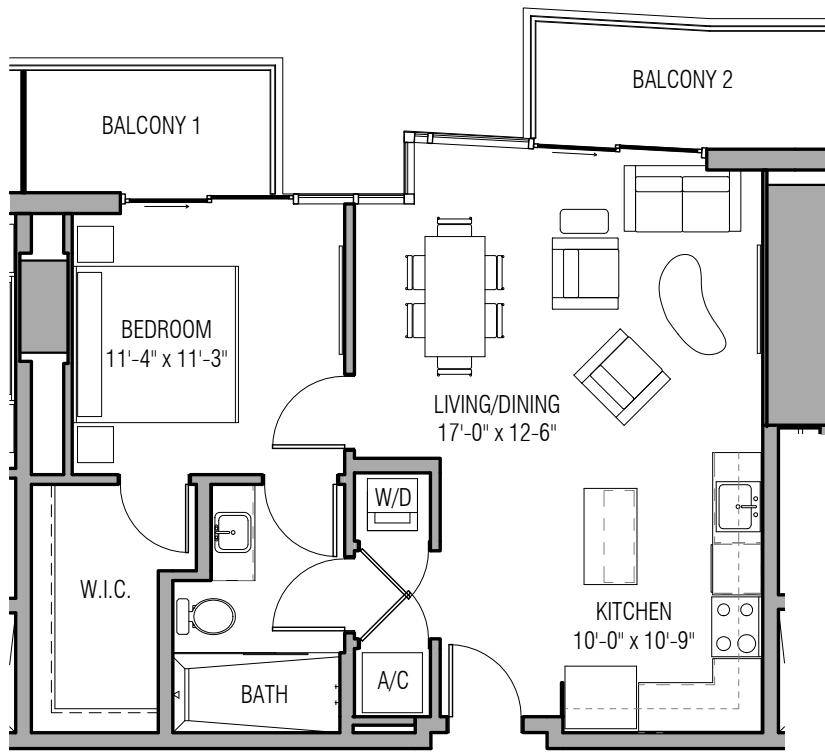

INTERIOR: 724 SF / 67.3 SQ M

EXTERIOR: 119 SF / 11 SQ M

TOTAL: 843 SF / 78.3 SQ M

UNIT A-8

1 BEDROOM + 1 BATHROOM

INTERIOR: 743SF / 69 SQ M

EXTERIOR: 119 SF / 11 SQ M

TOTAL: 862 SF / 80 SQ M

UNIT A-9

1 BEDROOM + 1 BATHROOM

INTERIOR: 745SF / 69.2 SQ M

EXTERIOR: 124 SF / 11.5 SQ M

TOTAL: 869 SF / 80.7 SQ M

UNIT A-10

1 BEDROOM + 1 BATHROOM

INTERIOR: 698 SF / 64.8 SQ M

EXTERIOR: 152 SF / 14.1 SQ M

TOTAL: 850 SF / 80 SQ M

UNIT A-11

1 BEDROOM + 1 BATHROOM

INTERIOR: 756 SF / 70.2 SQ M

EXTERIOR: 130 SF / 12.1 SQ M

TOTAL: 886 SF / 82.3 SQ M

UNIT S-1

TOTAL: 509 SF / 47.29 SQ M