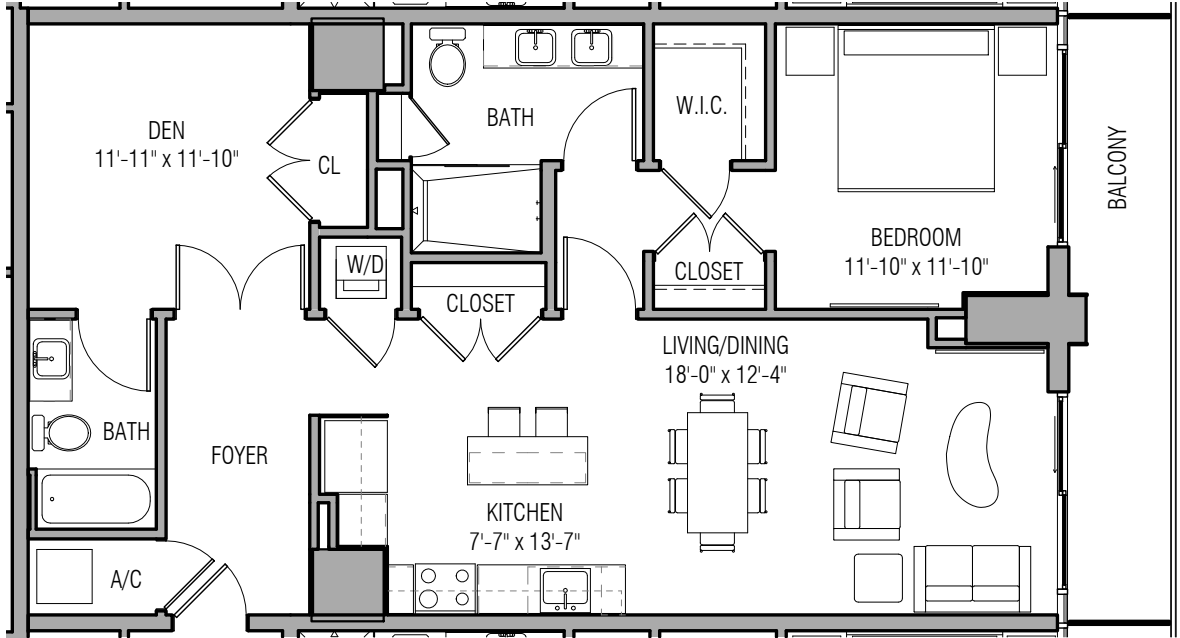

UNIT A-1

1 BEDROOM + 1 BATHROOM

INTERIOR: 883 SF / 82.0 SQ M

EXTERIOR: 126 SF / 11.8 SQ M

TOTAL: 1,009 SF / 93.8 SQ M

UNIT A-2

1 BEDROOM + 1 BATHROOM

INTERIOR: 664 SF / 61.7 SQ M

EXTERIOR: 170 SF / 15.8 SQ M

TOTAL: 834 SF / 77.5 SQ M

UNIT A-3

1 BEDROOM + 1 BATHROOM

INTERIOR: 644 SF / 59.83 SQ M

EXTERIOR: 158 SF / 14.68 SQ M

TOTAL: 802 SF / 74.51 SQ M

UNIT A-4

1 BEDROOM + 1 BATHROOM

INTERIOR: 886 SF / 82.3 SQ M

EXTERIOR: 128 SF / 11.9 SQ M

TOTAL: 1,014 SF / 94.2 SQ M

UNIT A-5

1 BEDROOM + 2 BATHROOM + DEN

INTERIOR: 1,108 SF / 103 SQ M

EXTERIOR: 121 SF / 11.2 SQ M

TOTAL: 1,129 SF / 104.9 SQ M

UNIT A-6

1 BEDROOM + 1 BATHROOM

INTERIOR: 921 SF / 85.6 SQ M

EXTERIOR: 121 SF / 11.2 SQ M

TOTAL: 1,042 SF / 90.8 SQ M

UNIT A-7

1 BEDROOM + 1 BATHROOM