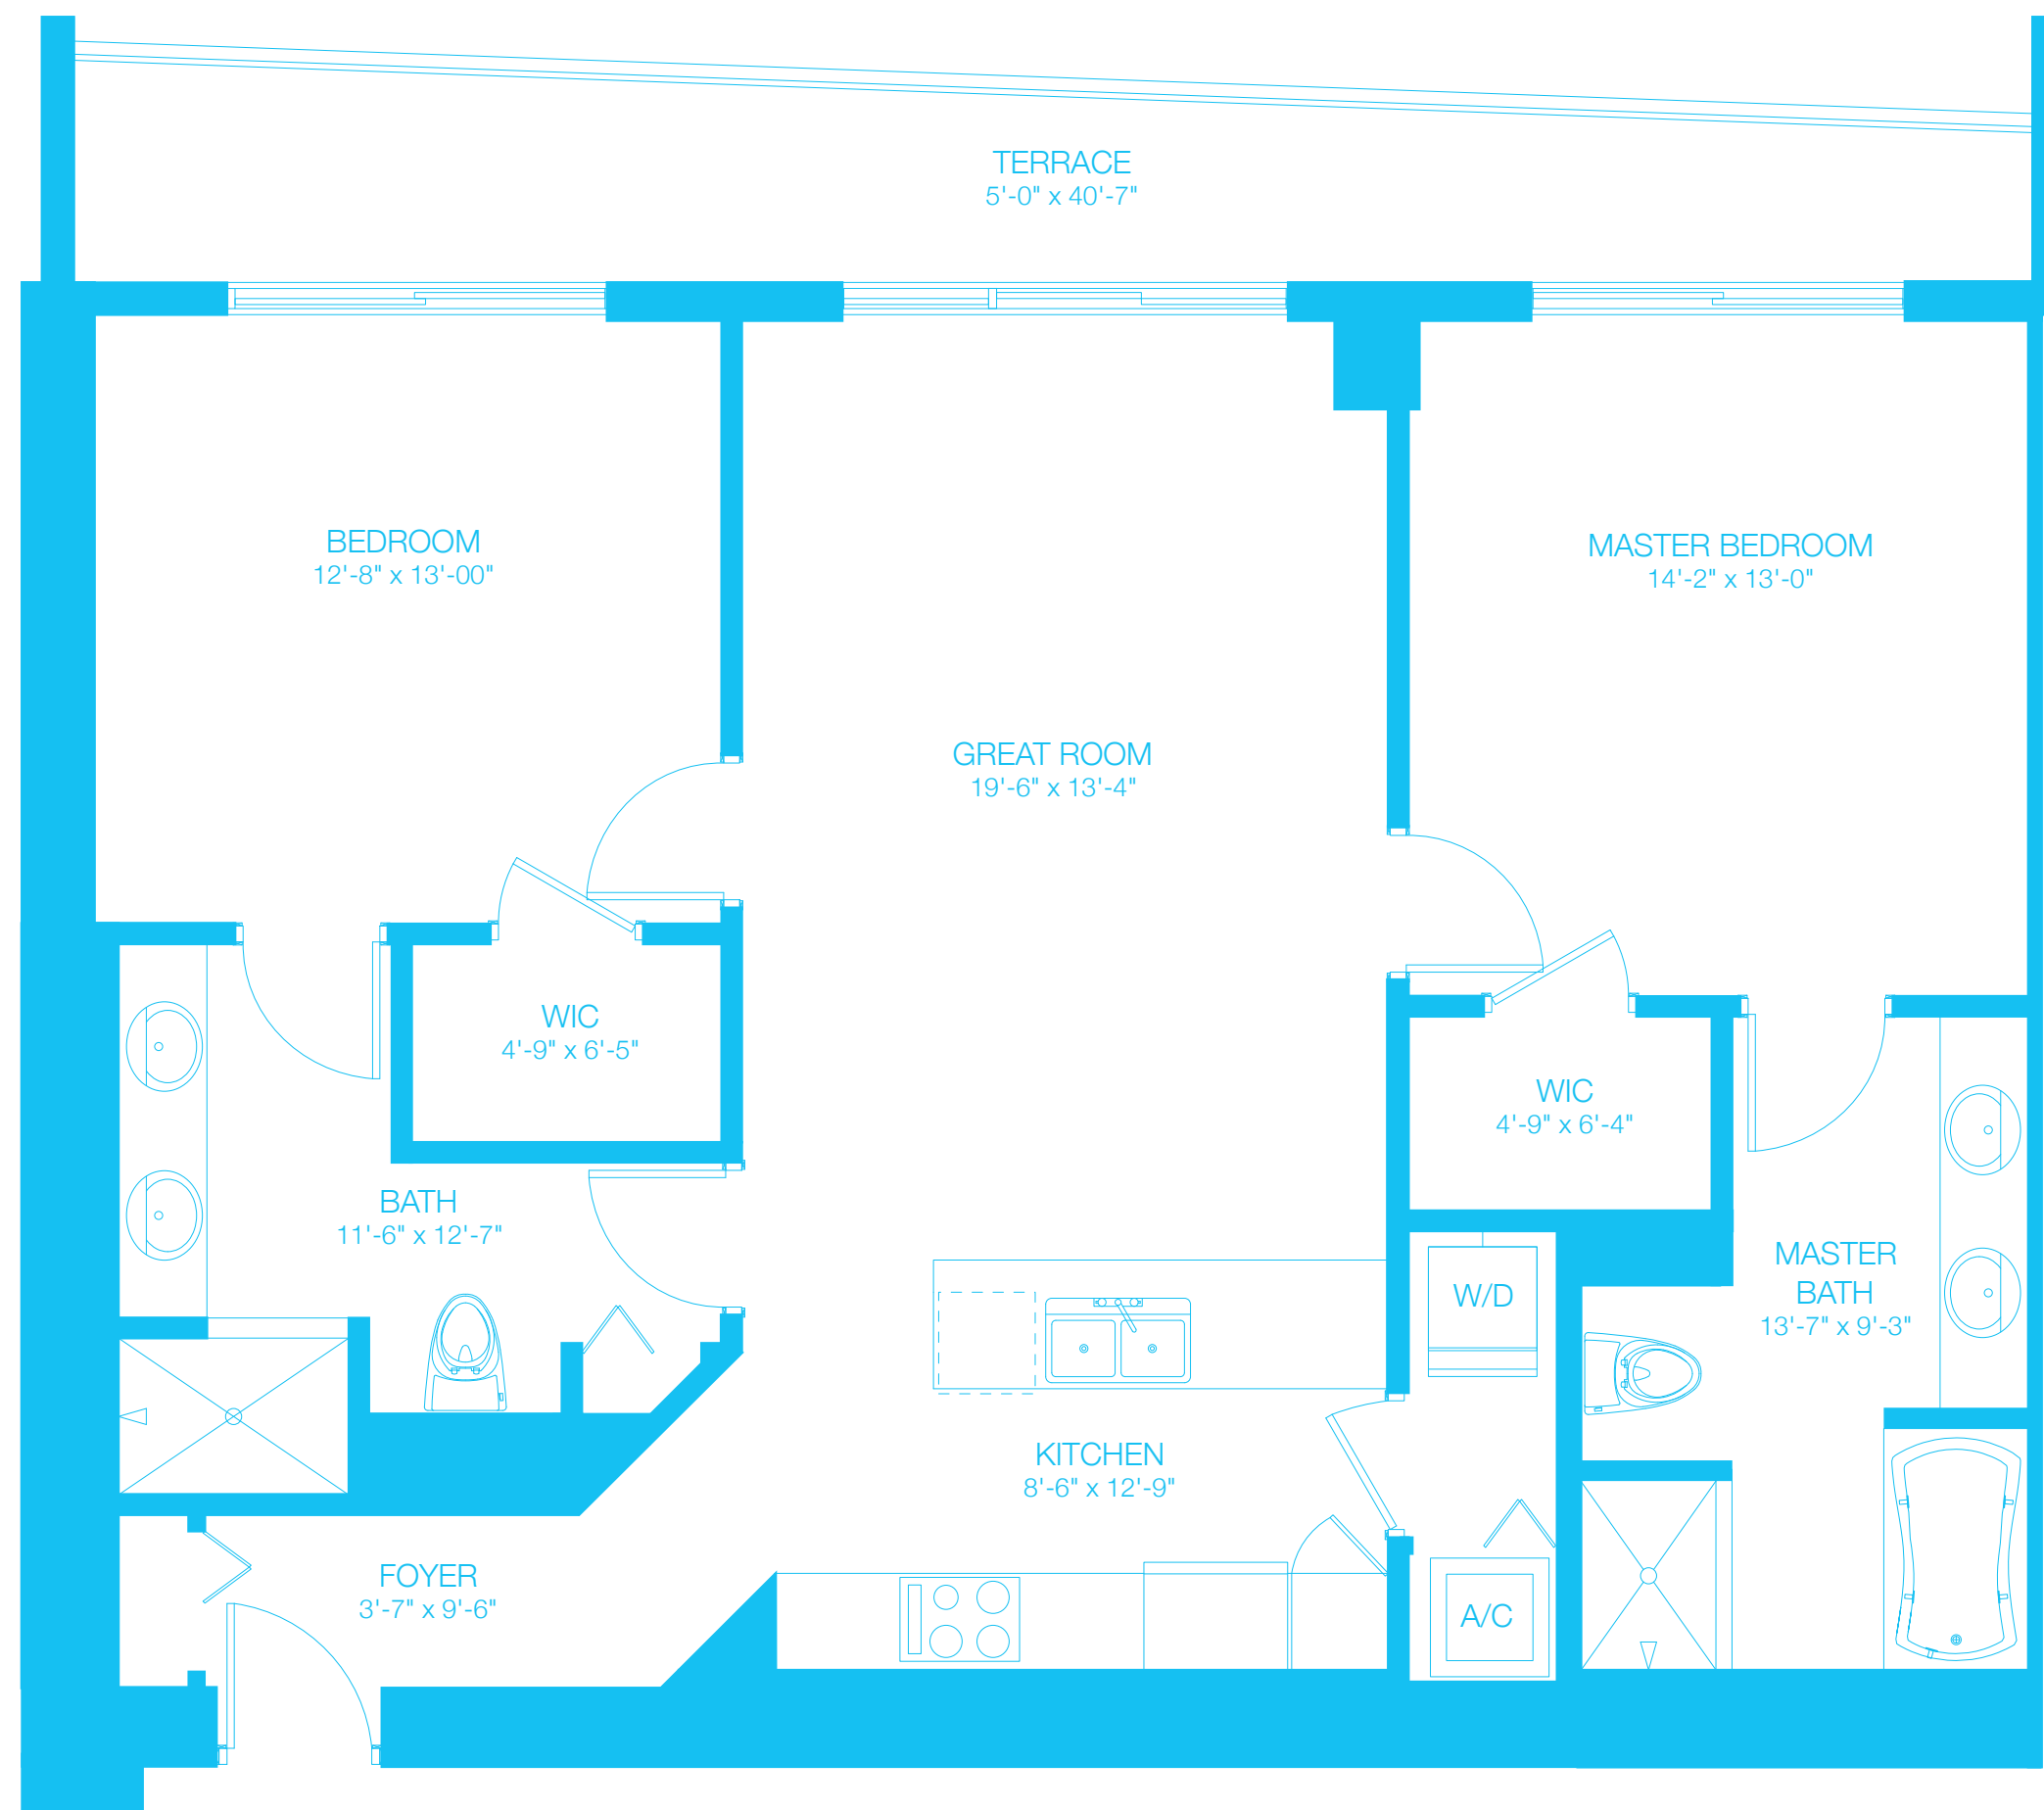

# 500 BRICKELL

<b>B</b> <b>TOWERS</b> <b>E - W</b>	
	Interior 1,238 sf    exterior 172 sf
	<b>TOTAL</b> <b>1,410 sf / 131.00 m²</b>
	scale: 1/4" = 1'-0"    2 bdr/den/2 bath <a href="http://www.500brickellcondo.com">www.500brickellcondo.com</a>