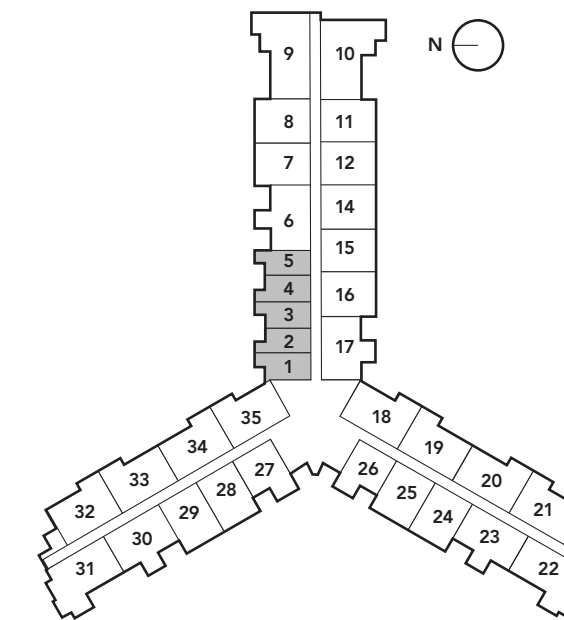

THE NEW  
**HARBOUR HOUSE**  
BAL HARBOUR

KEY PLAN  
Lines 2 & 4  
1, 3 & 5 (Rev)  
Except 1503, 1504 & 1505

**D**

Studio - 1 bath

unit 531 s.f.  
balcony 45 s.f.

**total 576 s.f.**