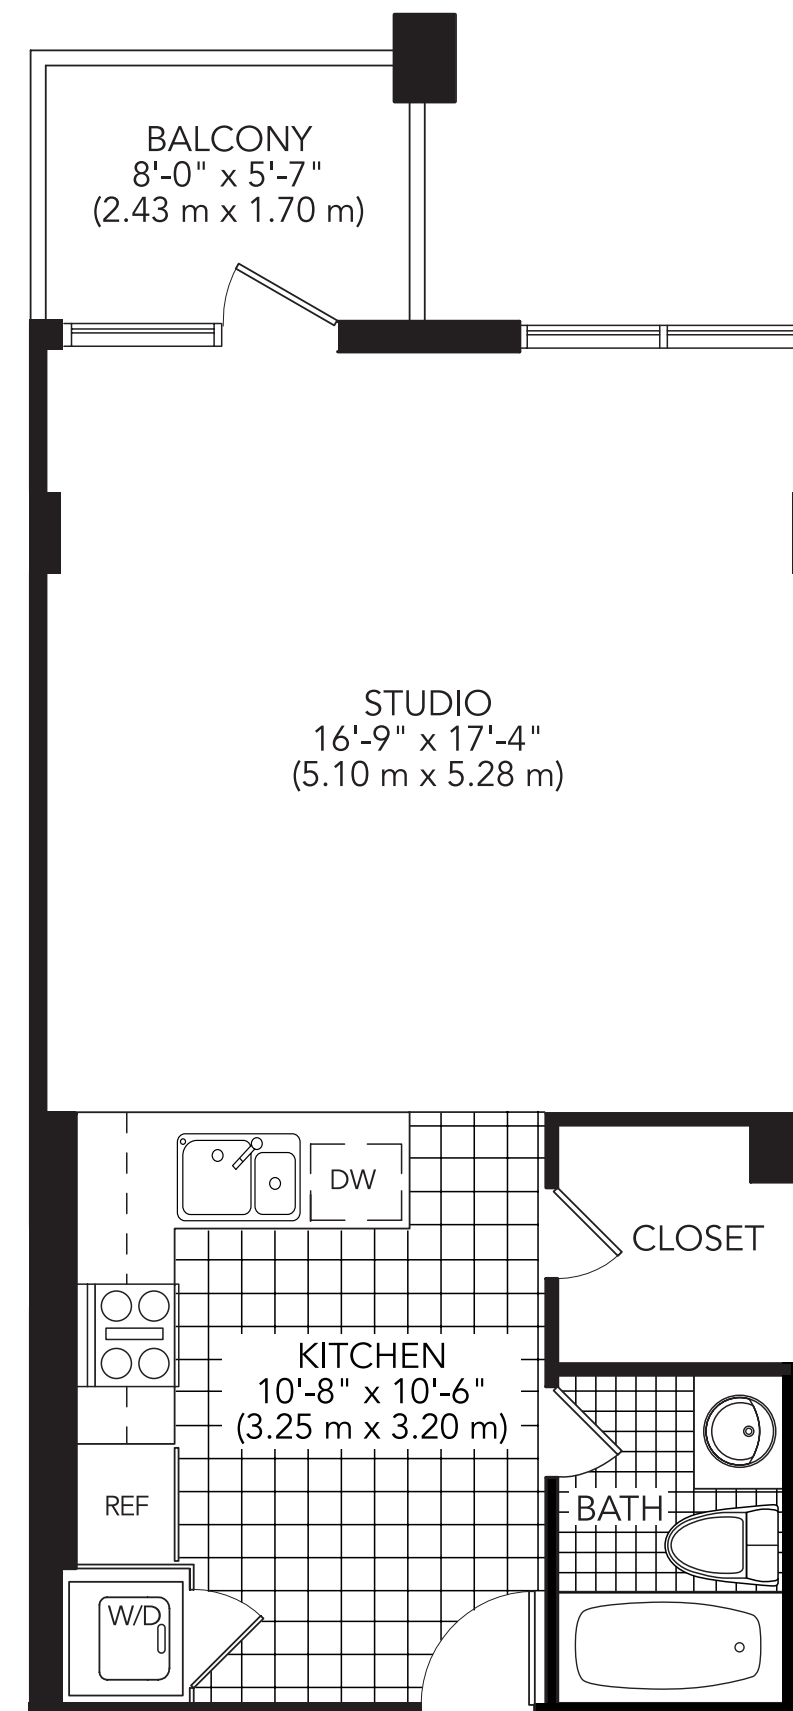

THE NEW  
**HARBOUR HOUSE**  
BAL HARBOUR

KEY PLAN  
Lines 2 & 4  
1, 3 & 5 (Rev)  
Except 1503, 1504 & 1505

**D**

Studio - 1 bath

unit 531 s.f.  
balcony 45 s.f.

**total 576 s.f.**