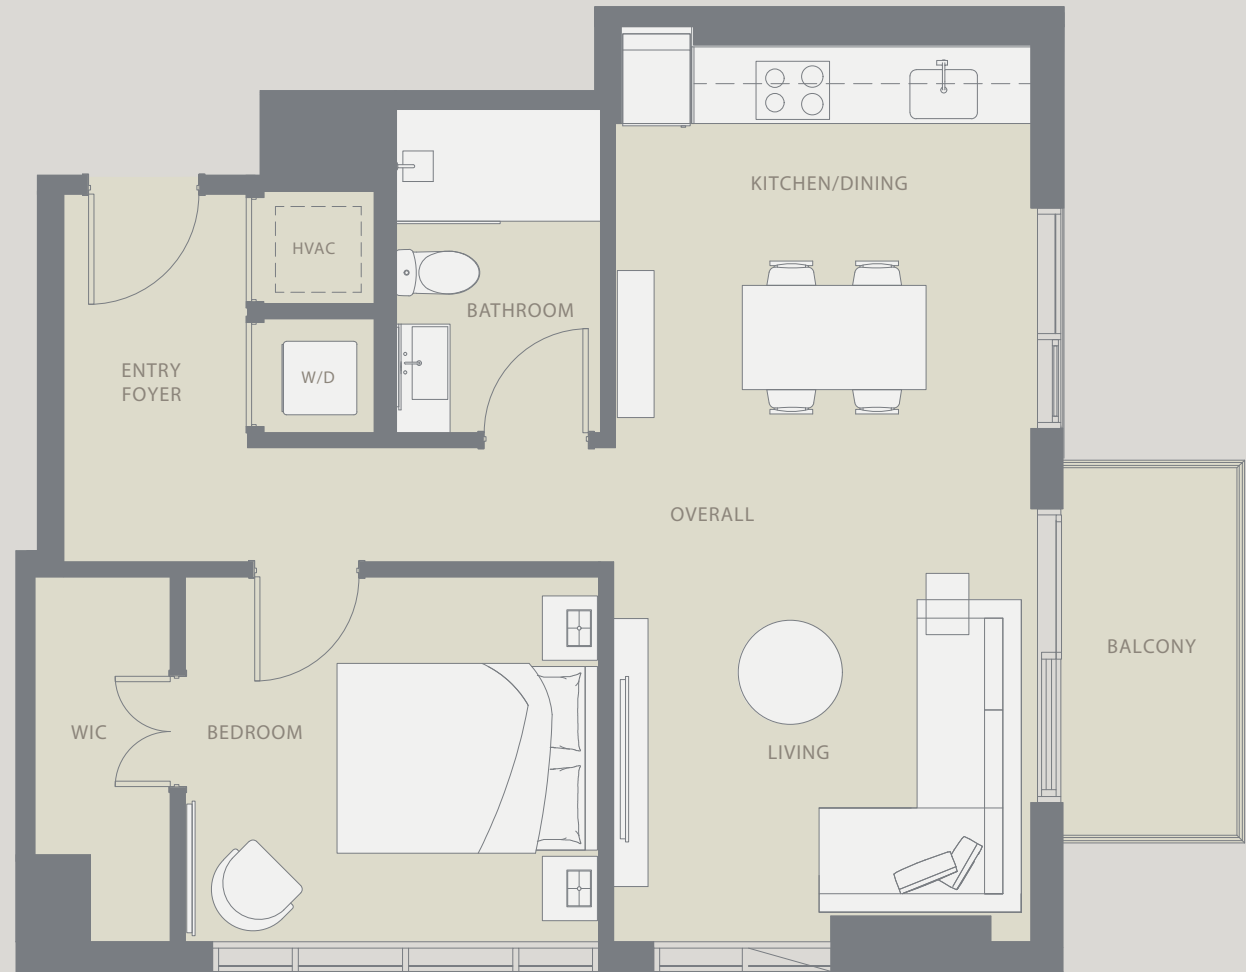

# 00

1 BED // 1 BATH  
664 SF // 62 M<sup>2</sup>