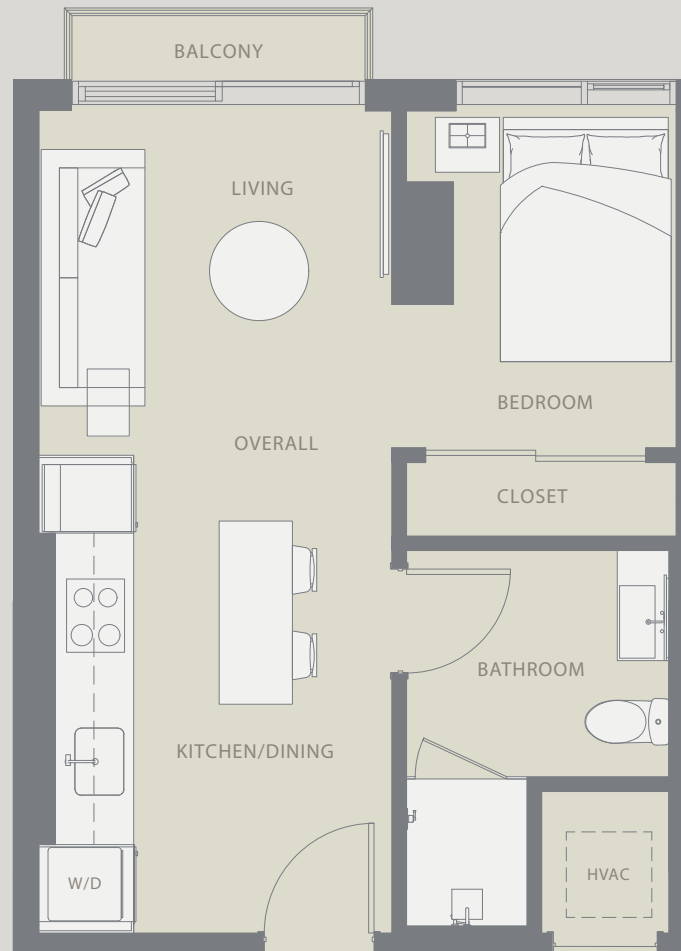

07

STUDIO // 1 BATH
417 SF // 39 M²

YOTELPAD

YOTELPADMIAMI.COM