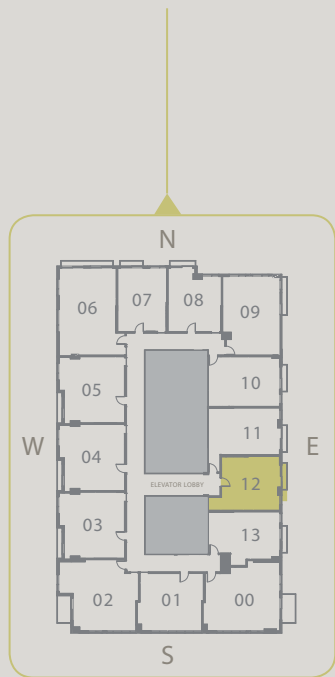

# 12

STUDIO // 1 BATH  
446 SF // 41 M<sup>2</sup>

**YOTELPAD**

YOTELPADMIAMI.COM