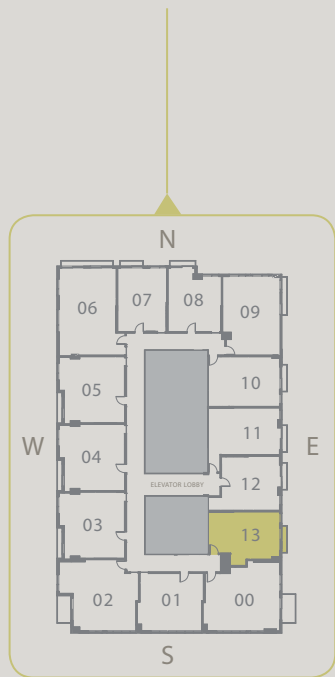

13

STUDIO // 1 BATH
450 SF // 42 M²

YOTELPAD

YOTELPADMIAMI.COM