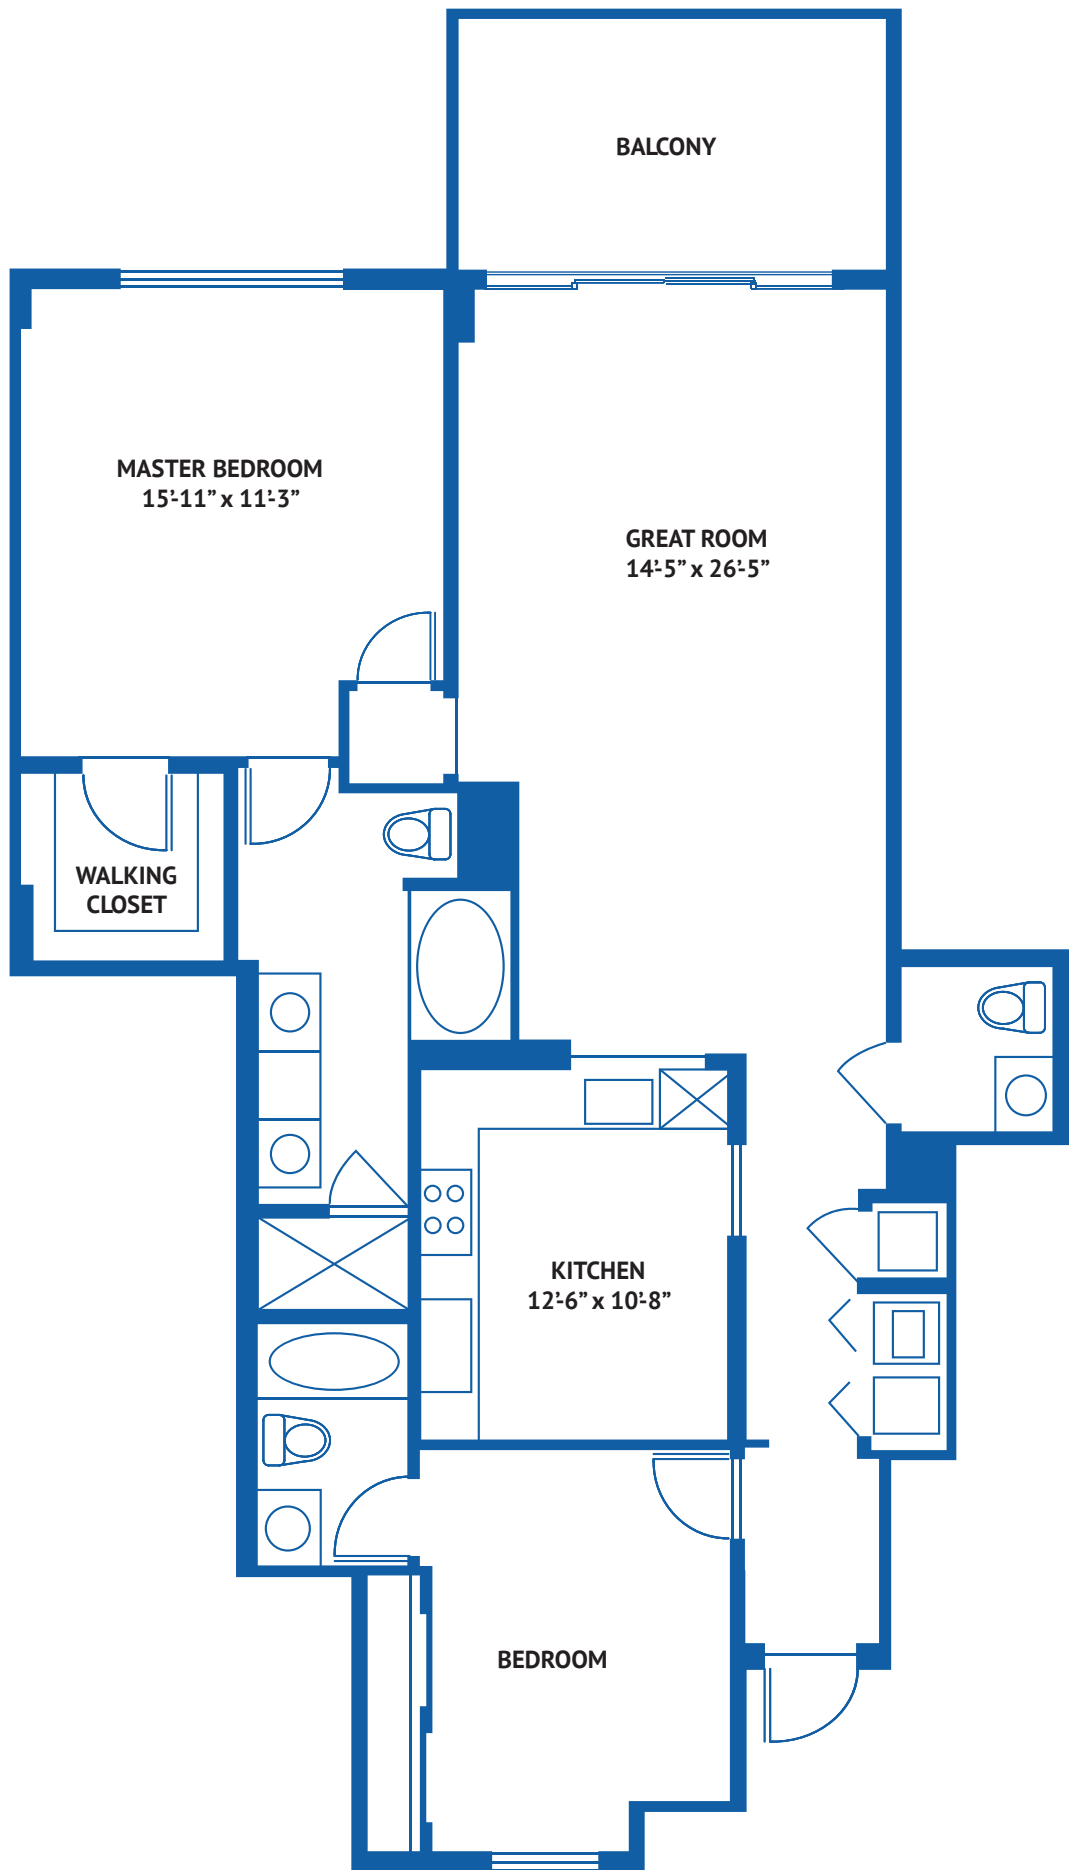

# AVENTURA MARINA

## Line --

2 Bedrooms, 2.5 Bathrooms

Living Area : 1370 sq. ft. / 127 sq. m.