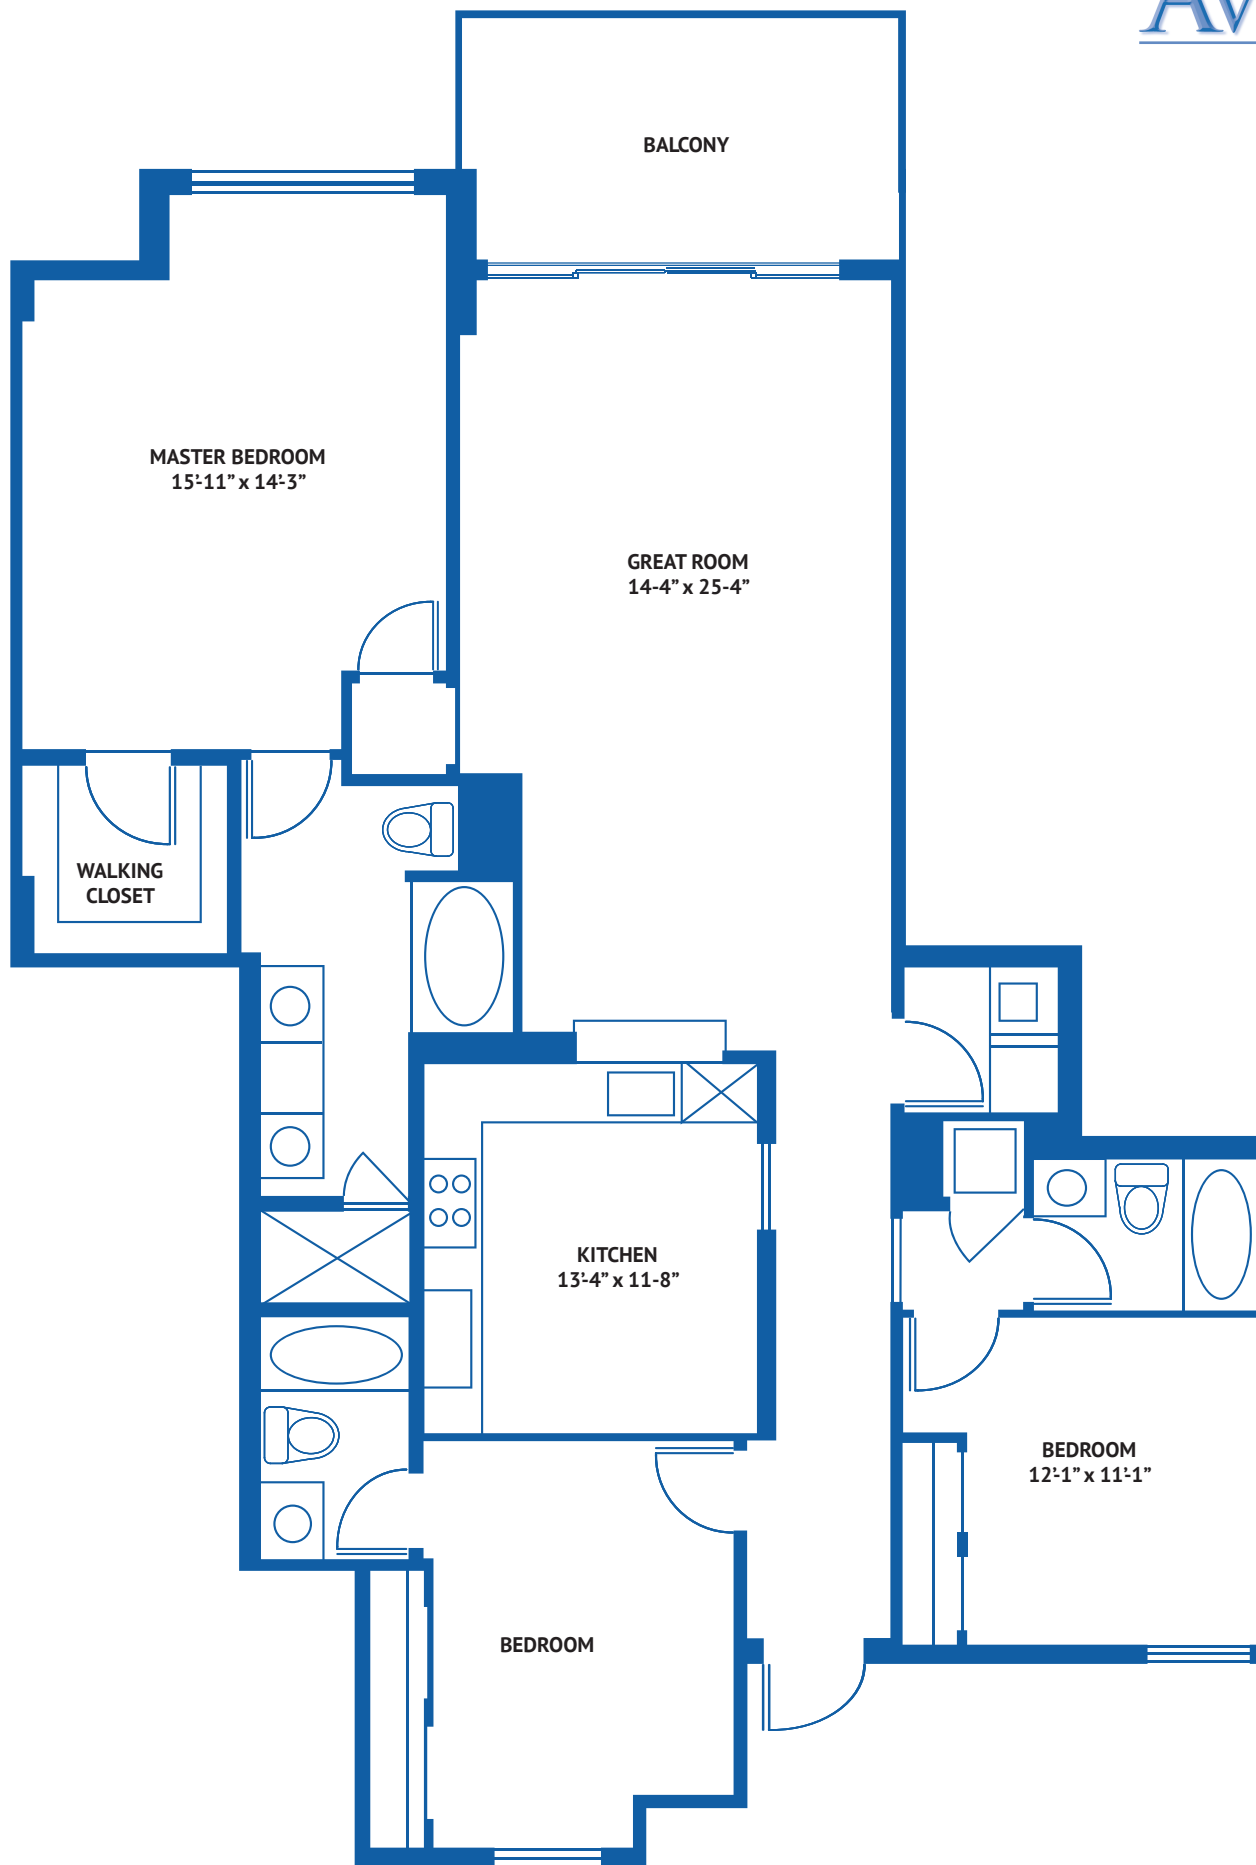

AVENTURA MARINA

Line --

3 Bedrooms, 3 Bathrooms

Living Area : 1600 sq. ft. / 149 sq. m.