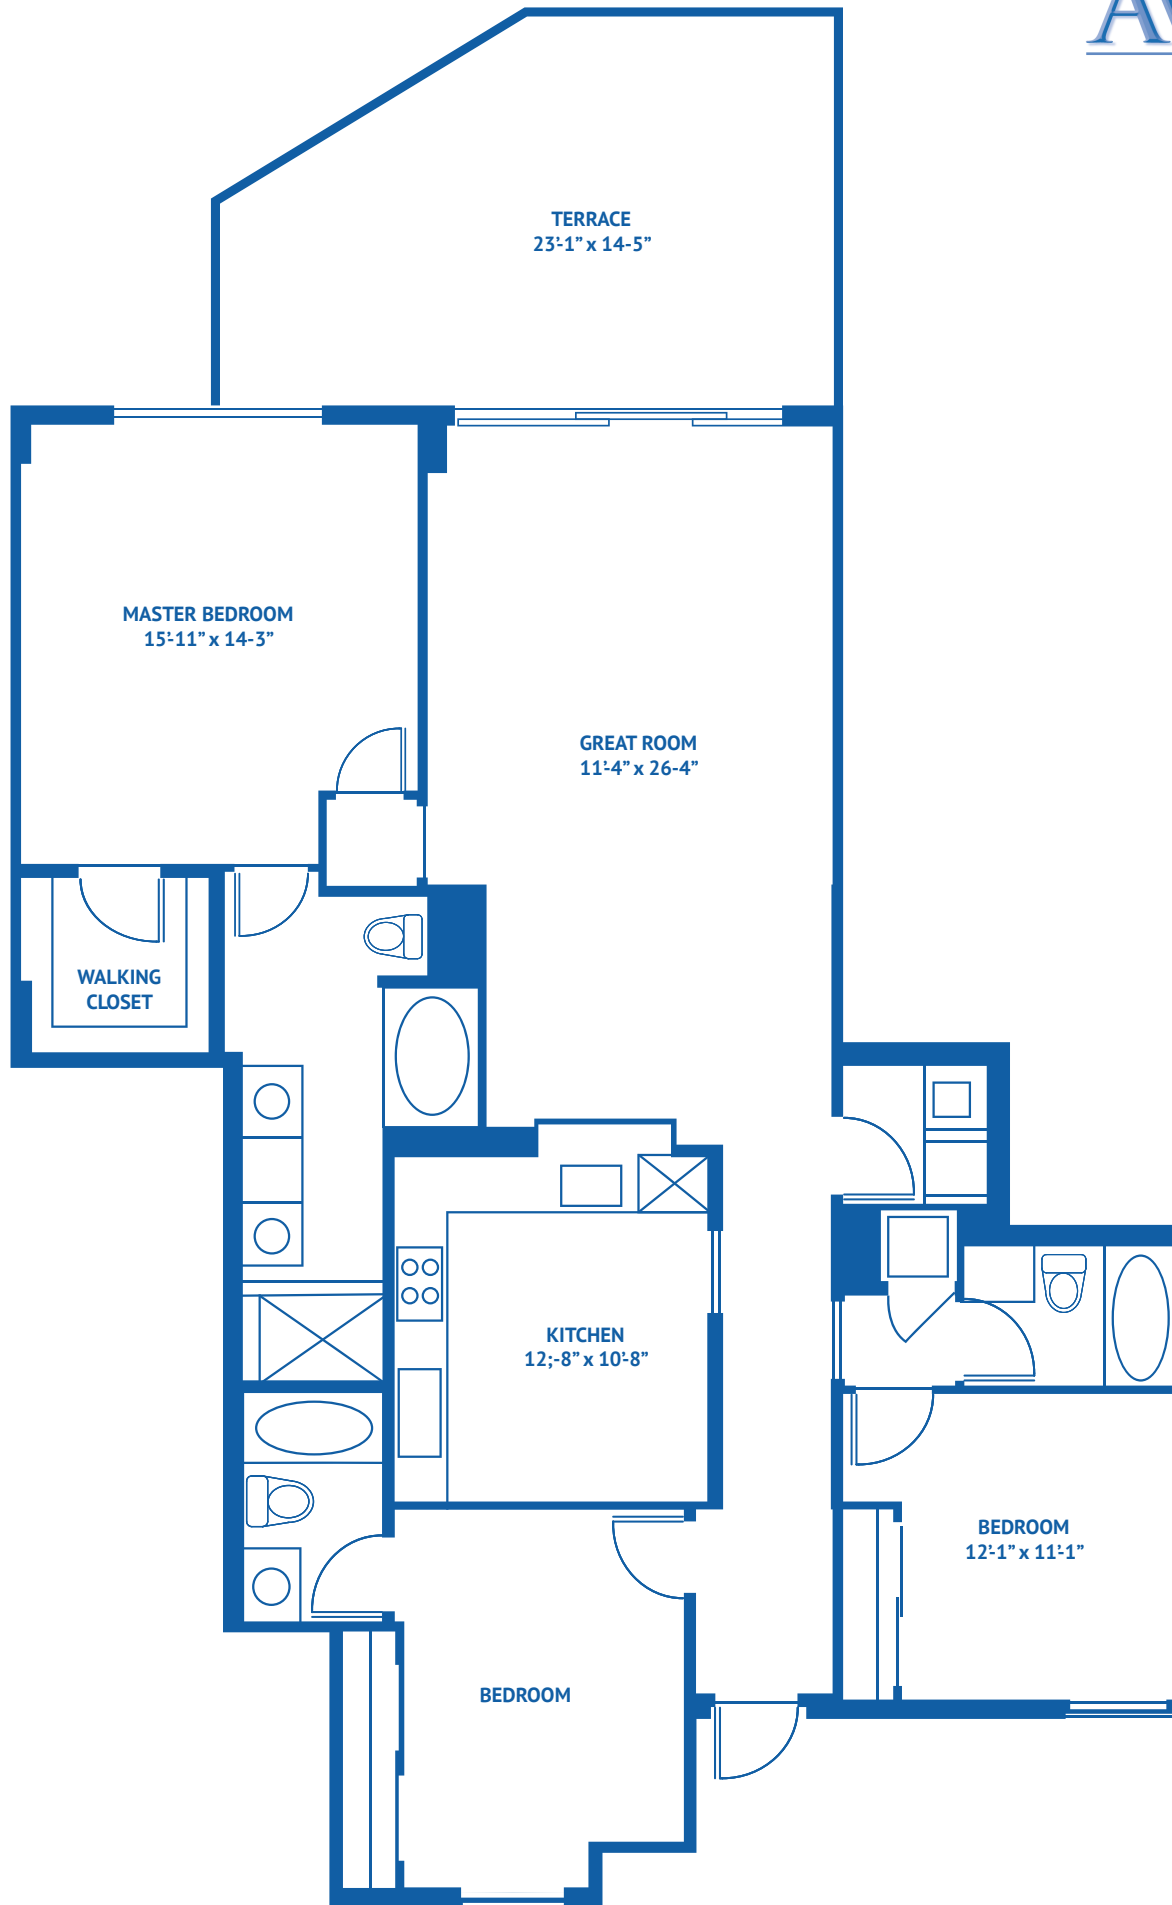

# AVENTURA MARINA

## Line --

3 Bedrooms, 3 Bathrooms

Living Area : 1600 sq. ft. / 149 sq. m.