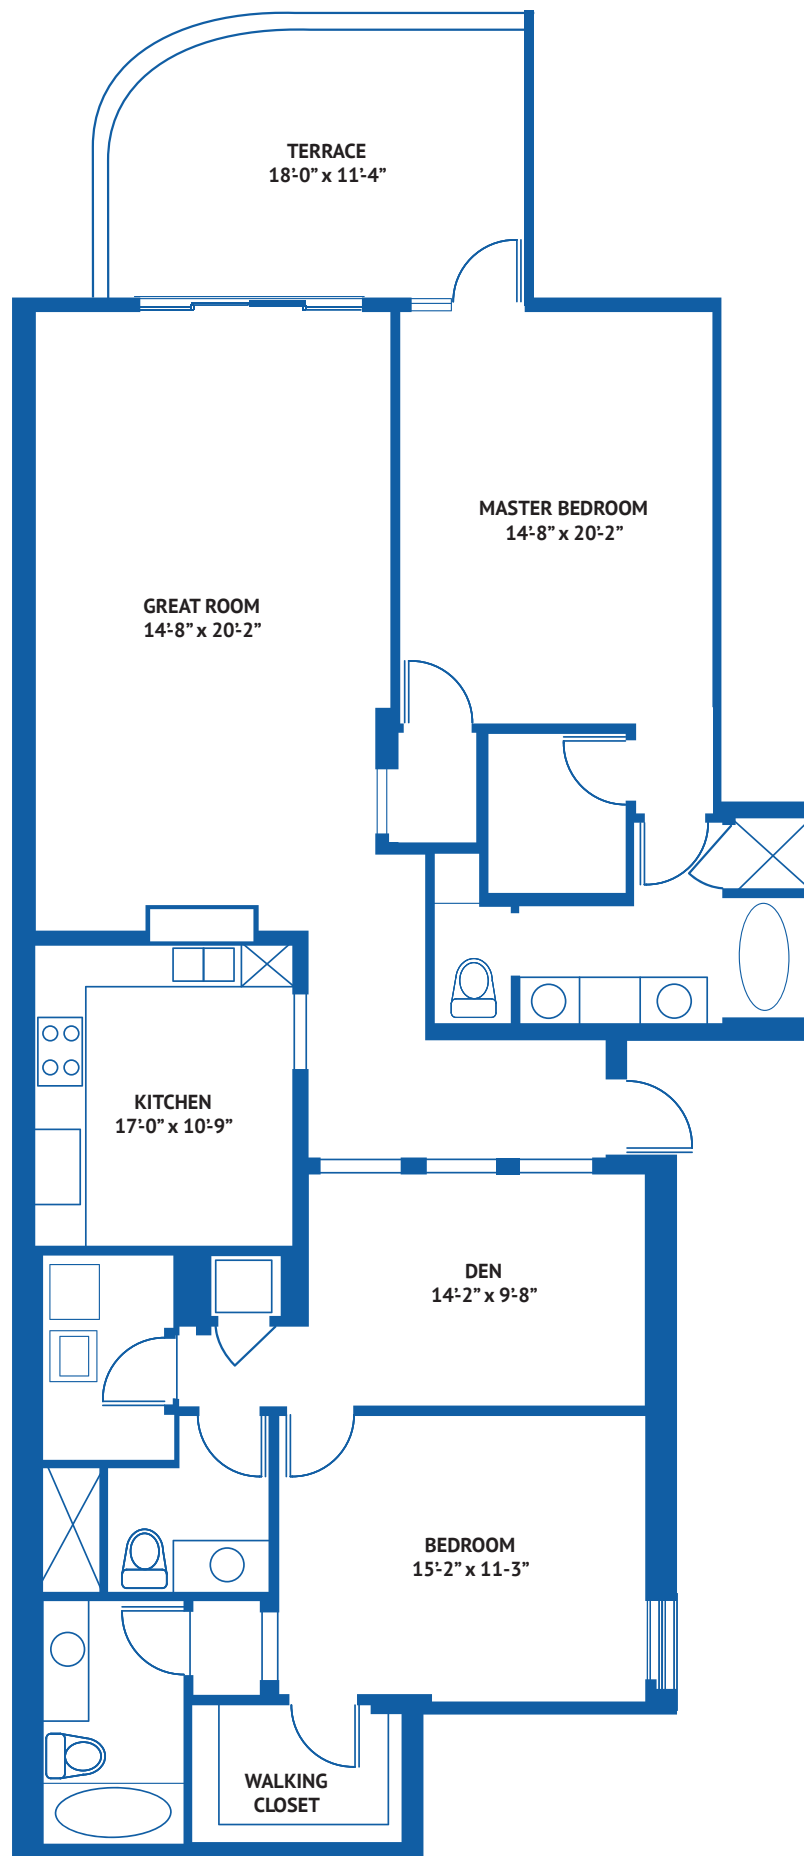

AVENTURA MARINA

Line --

2 Bedrooms, 3 Bathrooms, Den
Living Area : 1750 sq. ft. / 163 sq. m.